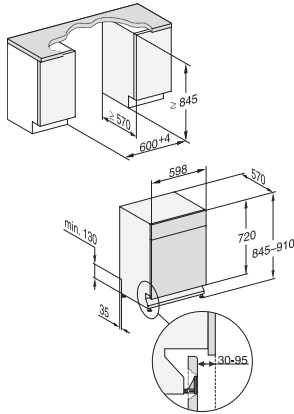

G 7605 SCU XXL AutoDos

Työtason alle asennettava astianpesukone

automaattinen annostelu AutoDosin ja integroidun PowerDiskin ansiosta.

G7000, NER, built under, XXL, dishwasher, 60cm
(installation drawing)