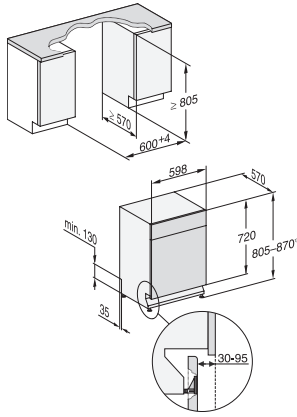

G 7602 SCU AutoDos

Työtason alle asennettavat astianpesukoneet
automaattinen annostelu AutoDosin ja integroidun PowerDiskin ansiosta.

G7000, built under, dishwasher, 60cm (installation drawing)