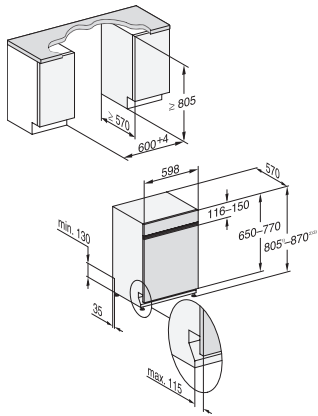

G 7600 SCi AutoDos

Puoli-integroitava astianpesukone

automaattinen annostelu AutoDosin ja integroidun PowerDiskin ansiosta.

G7000, integrated dishwasher, 60cm (installation drawing)