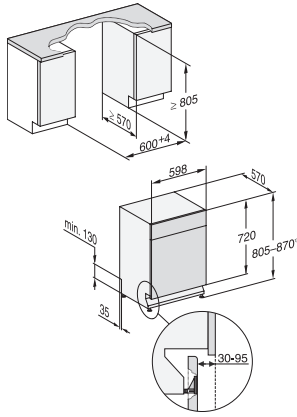

G 7600 SCU AutoDos

Työtason alle asennettavat astianpesukoneet
automaattinen annostelu AutoDosin ja integroidun PowerDiskin ansiosta.

G7000, built under, dishwasher, 60cm (installation drawing)