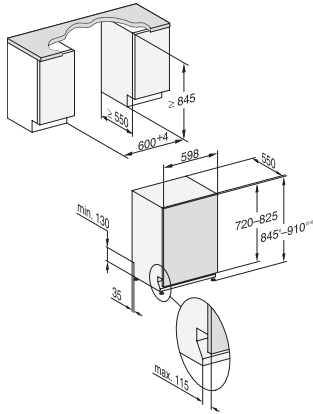

G 7385 SCVi XXL FF

Täysintegroitu XXL-astianpesukone

FrontFit takaa täydelliset keittiön raot ja yhtymäkohdat

EAN: 4002516739432 / Materiaalin numero: 12426560 /
Vanhan materiaalin numero: 21738562NER

Astianpesun ohjelmavaihtoehdot	
Pika	•
Erittäin puhdas	•
Erittäin kuiva	•
Korivarustus	
Ruokailuvälineiden sijoittelu	3D MultiFlex -taso
FlexCare-lasipidike	2
FlexCare-kuppiteline	1
Korivarustus	ExtraComfort
Täyttömäärä astiastoja	14
MultiClip	•
Turvallisuus	
Waterproof-vesiturvajärjestelmä	•
Suodattimen merkivalo	•
Lapsilukko	•
Tekniset tiedot	
Sijoitusaukon minimileveys, mm	600
Sijoitusaukon maksimileveys, mm	600
Sijoitusaukon minimikorkeus, mm	845
Sijoitusaukon maksimikorkeus, mm	910
Sijoitusaukon syvyys, mm	550
Laitteen leveys, mm	598
Laitteen korkeus, mm	845
Laitteen syvyys, mm	550
Syvyys luukku auki, cm	120,5
Nettopaino, kg	49,0
Kokonaisliitäntäteho, kW	2,00
Jännite, V	230
Sulakekoko, A	10
Vaiheiden määrä	1
Jännitteen taajuus	50
Tulovesiletkun pituus, cm	1,50
Poistoletkun pituus, cm	1,50
Liitäntäjohdon pituus, m	1,70
Etupaneelin minimipaino, kg	4,0
Etupaneelin maksimipaino, kg	10,0
[huolto voi jälkiasentaa minimiin]	7,0
[huolto voi jälkiasentaa maksimiin]	14,0
Näytön kielivaihtoehdot	
Valittavissa olevat näytön kielet, MultiLingua	dansk, deutsch, english (GB), español, français, norsk, suomi, svenska
Vakiovarusteet	
1 x UltraTabs-pakkaus (20 tablettia)	•
Etuseteli – 1 x UltraTabs-pakkaus (20 tablettia), vaihtoehtoisesti 9 pakkausta alennettuun hintaan	•

G 7385 SCVi XXL FF

Täysintegroitu XXL-astianpesukone

FrontFit takaa täydelliset keittiön raot ja yhtymäkohdat

G7000, fully integrated dishwasher, XXL, 60cm (installation drawing), front fit