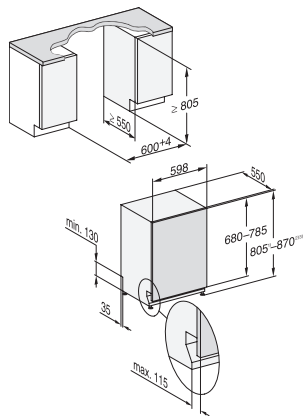

## G 7380 SCVi FF

Täysintegroitavat astianpesukoneet

FrontFit takaa täydelliset keittiön raot ja yhtymäkohdat

EAN: 4002516739425 / Materiaalin numero: 12426530 /  
Vanhan materiaalin numero: 21738062NER

Erittäin puhdas	•
Erittäin kuiva	•
<b>Korivarustus</b>	
Ruokailuvälineiden sijoittelu	3D MultiFlex -taso
FlexCare-lasipidike	2
FlexCare-kuppiteline	1
Korivarustus	ExtraComfort
Täyttömäärä astiastoja	14
MultiClip	•
<b>Turvallisuus</b>	
Waterproof-vesiturvajärjestelmä	•
Suodattimen merkivalo	•
Lapsilukko	•
<b>Tekniset tiedot</b>	
Sijoitusaukon minimileveys, mm	600
Sijoitusaukon maksimileveys, mm	600
Sijoitusaukon minimikorkeus, mm	805
Sijoitusaukon maksimikorkeus, mm	870
Sijoitusaukon syvyys, mm	550
Laitteen leveys, mm	598
Laitteen korkeus, mm	805
Laitteen syvyys, mm	550
Syvyys luukku auki, cm	116,5
Nettopaino, kg	48,0
Kokonaisliitäntäteho, kW	2,00
Jännite, V	230
Sulakekoko, A	10
Vaiheiden määrä	1
Jännitteen taajuus	50
Tulovesiletkun pituus, cm	1,50
Poistoletkun pituus, cm	1,50
Liitäntäjohdon pituus, m	1,70
Etupaneelin minimipaino, kg	4,0
Etupaneelin maksimipaino, kg	10,0
[huolto voi jälkiasentaa minimiin]	8,0
[huolto voi jälkiasentaa maksimiin]	16,0
<b>Näytön kielivaihtoehdot</b>	
Valittavissa olevat näytön kielet, MultiLingua	dansk, deutsch, english, español, français, norsk, suomi, svenska
<b>Vakiovarusteet</b>	
1 x UltraTabs-pakkaus (20 tablettia)	•
Etuseteli – 1 x UltraTabs-pakkaus (20 tablettia), vaihtoehtoisesti 9 pakkausta alennettuun hintaan	•

G 7380 SCVi FF

Täysintegroitavat astianpesukoneet

FrontFit takaa täydelliset keittiön raot ja yhtymäkohdat

G7000, fully integrated dishwasher, 60cm (installation drawing), FrontFit