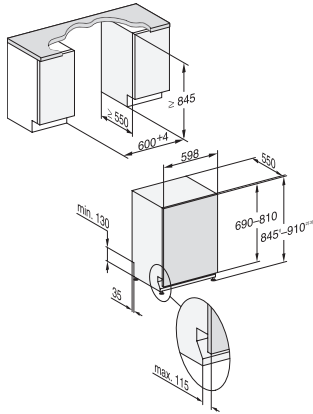

G 7299 SCVi XXL Excellence
Täysintegroitu XXL-astianpesukone
3D MultiFlex -taso maksimoi käyttömukavuuden.

G7000, fully integrated dishwasher, XXL, 60cm
(installation drawing)