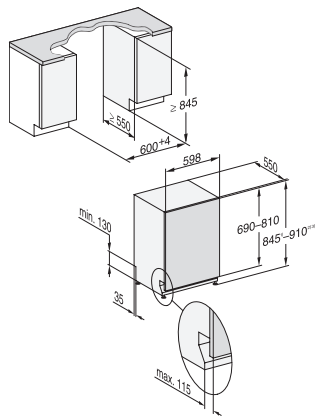

G 7299 SCVi XXL Excellence

Täysintegroitu XXL-astianpesukone

3D MultiFlex -taso maksimoi käyttömukavuuden.

EAN: 4002516739418 / Materiaalin numero: 12426520 /

Vanhan materiaalin numero: 21729962NER

Astianpesun ohjelmavaihtoehdot	
Pika	•
Erittäin puhdas	•
Erittäin kuiva	•
Korivarustus	
Ruokailuvälineiden sijoittelu	3D MultiFlex -taso
FlexCare-lasipidike	2
FlexCare-kuppiteline	1
Korivarustus	MaxiComfort
Täyttömäärä astiastoja	14
MultiClip	•
Turvallisuus	
Waterproof-vesiturvajärjestelmä	•
Suodattimen merkivalo	•
Lapsilukko	•
Tekniset tiedot	
Sijoitusaukon minimileveys, mm	600
Sijoitusaukon maksimileveys, mm	600
Sijoitusaukon minimikorkeus, mm	845
Sijoitusaukon maksimikorkeus, mm	910
Sijoitusaukon syvyys, mm	550
Laitteen leveys, mm	598
Laitteen korkeus, mm	845
Laitteen syvyys, mm	550
Syvyys luukku auki, cm	120,5
Nettopaino, kg	49,0
Kokonaisliitäntäteho, kW	2,00
Jännite, V	230
Sulakekoko, A	10
Vaiheiden määrä	1
Jännitteen taajuus	50
Tulovesiletkun pituus, cm	1,50
Poistoletkun pituus, cm	1,50
Liitäntäjohdon pituus, m	1,70
Etupaneelin minimipaino, kg	4,0
Etupaneelin maksimipaino, kg	10,0
[huolto voi jälkiasentaa minimiin]	7,0
[huolto voi jälkiasentaa maksimiin]	14,0
Näytön kielivaihtoehdot	
Valittavissa olevat näytön kielet, MultiLingua	dansk, deutsch, english (GB), español, français (FR), norsk, suomi, svenska
Vakiovarusteet	
1 x UltraTabs-pakkaus (20 tablettia)	•
Etuseteli – 1 x UltraTabs-pakkaus (20 tablettia), vaihtoehtoisesti 9 pakkausta alennettuun hintaan	•

G 7299 SCVi XXL Excellence
Täysintegroitu XXL-astianpesukone
3D MultiFlex -taso maksimoi käyttömukavuuden.

G7000, fully integrated dishwasher, XXL, 60cm (installation drawing)