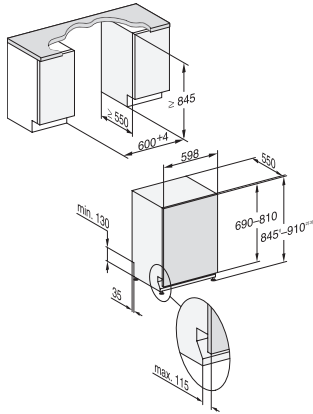

G 7267 SCVi XXL

Täysintegroitu XXL-astianpesukone

3D MultiFlex -taso maksimoi käyttömukavuuden.

EAN: 4002516739371 / Materiaalin numero: 12426470 /

Vanhan materiaalin numero: 21726762NER

Astianpesun ohjelmavaihtoehdot	
Pika	•
Erittäin puhdas	•
Erittäin kuiva	•
Korivarustus	
Ruokailuvälineiden sijoittelu	3D MultiFlex -taso
FlexCare-lasipidike	2
FlexCare-kuppiteline	1
Korivarustus	ExtraComfort
Täyttömäärä astiastoja	14
MultiClip	•
Turvallisuus	
Waterproof-vesiturvajärjestelmä	•
Suodattimen merkivalo	•
Lapsilukko	•
Tekniset tiedot	
Sijoitusaukon minimileveys, mm	600
Sijoitusaukon maksimileveys, mm	600
Sijoitusaukon minimikorkeus, mm	845
Sijoitusaukon maksimikorkeus, mm	910
Sijoitusaukon syvyys, mm	550
Laitteen leveys, mm	598
Laitteen korkeus, mm	845
Laitteen syvyys, mm	550
Syvyys luukku auki, cm	120,5
Nettopaino, kg	49,0
Kokonaisliitäntäteho, kW	2,00
Jännite, V	230
Sulakekoko, A	10
Vaiheiden määrä	1
Jännitteen taajuus	50
Tulovesiletkun pituus, cm	1,50
Poistoletkun pituus, cm	1,50
Liitäntäjohdon pituus, m	1,70
Etupaneelin minimipaino, kg	4,0
Etupaneelin maksimipaino, kg	10,0
[huolto voi jälkiasentaa minimiin]	7,0
[huolto voi jälkiasentaa maksimiin]	14,0
Näytön kielivaihtoehdot	
Valittavissa olevat näytön kielet, MultiLingua	dansk, deutsch, english (GB), español, français (FR), norsk, suomi, svenska
Vakiovarusteet	
1 x UltraTabs-pakkaus (20 tablettia)	•
Etuseteli – 1 x UltraTabs-pakkaus (20 tablettia), vaihtoehtoisesti 9 pakkausta alennettuun hintaan	•

G 7267 SCVi XXL

Täysintegroitu XXL-astianpesukone

3D MultiFlex -taso maksimoi käyttömukavuuden.

G7000, fully integrated dishwasher, XXL, 60cm (installation drawing)