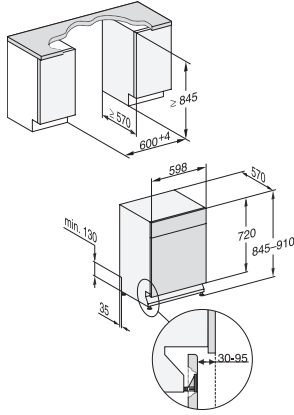

G 7217 SCU XXL

Työtason alle asennettava astianpesukone
3D MultiFlex -taso maksimoi käyttömukavuuden.

EAN: 4002516739319 / Materiaalin numero: 12426410 /
Vanhan materiaalin numero: 21721737NER

ExtraQuiet 37 dB(A)	•
Koneenhoito	•
Suolan huuhtelu	•
Astianpesun ohjelmavaihtoehdot	
BottleClean	•
Pika	•
IntenseZone	•
Erittäin puhdas	•
Erittäin kuiva	•
Korivarustus	
Ruokailuvälineiden sijoittelu	3D MultiFlex -taso
FlexCare-lasipidike	2
FlexCare-kuppiteline	1
Korivarustus	ExtraComfort
Täyttömäärä astiastoja	14
MultiClip	•
FlexCare Glass & Bottle	•
XL-Assist	•
Turvallisuus	
Waterproof-vesiturvajärjestelmä	•
Suodattimen merkivalo	•
Lapsilukko	•
Tekniset tiedot	
Sijoitusaukon minimileveys, mm	600
Sijoitusaukon maksimileveys, mm	600
Sijoitusaukon minimikorkeus, mm	845
Sijoitusaukon maksimikorkeus, mm	910
Sijoitusaukon syvyys, mm	570
Laitteen leveys, mm	598
Laitteen korkeus, mm	845
Laitteen syvyys, mm	570
Syvyys luukku auki, cm	120,5
Nettopaino, kg	49,5
Kokonaisliitântäteho, kW	2,00
Jännite, V	230
Sulakekoko, A	10
Vaiheiden määrä	1
Jännitteen taajuus	50
Tulovesiletkun pituus, cm	1,50
Poistoletkun pituus, cm	1,50
Liitântäjohdon pituus, m	1,70
Näytön kielivaihtoehdot	
Valittavissa olevat näytön kielet, MultiLingua	dansk, deutsch, english (GB), español, français (FR), norsk, suomi, svenska
Vakiovarusteet	
1 x UltraTabs-pakkaus (20 tablettia)	•

G 7217 SCU XXL

Työtason alle asennettava astianpesukone

3D MultiFlex -taso maksimoi käyttömukavuuden.

EAN: 4002516739319 / Materiaalin numero: 12426410 /
Vanhan materiaalin numero: 21721737NER

Etuseteli – 1 x UltraTabs-pakkaus (20 tablettia),
vaihtoehtoisesti 3 pakkausta (60 tablettia/pakkaus)
alennettuun hintaan

G 7217 SCU XXL

Työtason alle asennettava astianpesukone
3D MultiFlex -taso maksimoi käyttömukavuuden.

G7000, NER, built under, XXL, dishwasher, 60cm
(installation drawing)