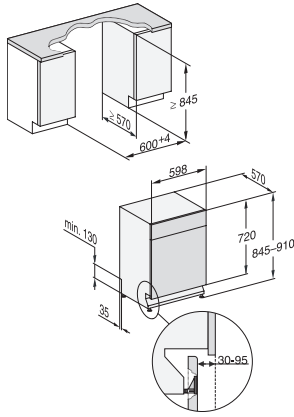

## G 7217 SCU XXL

Työtason alle asennettava astianpesukone  
3D MultiFlex -taso maksimoi käyttömukavuuden.

EAN: 4002516739302 / Materiaalin numero: 12426390 /  
Vanhan materiaalin numero: 21721736NER

ExtraQuiet 37 dB(A)	•
Koneenhoito	•
Suolan huuhtelu	•
<b>Astianpesun ohjelmavaihtoehdot</b>	
BottleClean	•
Pika	•
IntenseZone	•
Erittäin puhdas	•
Erittäin kuiva	•
<b>Korivarustus</b>	
Ruokailuvälineiden sijoittelu	3D MultiFlex -taso
FlexCare-lasipidike	2
FlexCare-kuppiteline	1
Korivarustus	ExtraComfort
Täyttömäärä astiastoja	14
MultiClip	•
FlexCare Glass & Bottle	•
XL-Assist	•
<b>Turvallisuus</b>	
Waterproof-vesiturvajärjestelmä	•
Suodattimen merkkivalo	•
Lapsilukko	•
<b>Tekniset tiedot</b>	
Sijoitusaukon minimileveys, mm	600
Sijoitusaukon maksimileveys, mm	600
Sijoitusaukon minimikorkeus, mm	845
Sijoitusaukon maksimikorkeus, mm	910
Sijoitusaukon syvyys, mm	570
Laitteen leveys, mm	598
Laitteen korkeus, mm	845
Laitteen syvyys, mm	570
Syvyys luukku auki, cm	120,5
Nettopaino, kg	48,5
Kokonaisliitântäteho, kW	2,00
Jännite, V	230
Sulakekoko, A	10
Vaiheiden määrä	1
Jännitteen taajuus	50
Tulovesiletkun pituus, cm	1,50
Poistoletkun pituus, cm	1,50
Liitântäjohdon pituus, m	1,70
<b>Näytön kielivaihtoehdot</b>	
Valittavissa olevat näytön kielet, MultiLingua	dansk, deutsch, english (GB), español, français (FR), norsk, suomi, svenska
<b>Vakiovarusteet</b>	
1 x UltraTabs-pakkaus (20 tablettia)	•

## G 7217 SCU XXL

Työtason alle asennettava astianpesukone

3D MultiFlex -taso maksimoi käyttömukavuuden.

EAN: 4002516739302 / Materiaalin numero: 12426390 /  
Vanhan materiaalin numero: 21721736NER

Etuseteli – 1 x UltraTabs-pakkaus (20 tablettia),  
vaihtoehtoisesti 3 pakkausta (60 tablettia/pakkaus)  
alennettuun hintaan

## G 7217 SCU XXL

Työtason alle asennettava astianpesukone  
3D MultiFlex -taso maksimoi käyttömukavuuden.

G7000, NER, built under, XXL, dishwasher, 60cm  
(installation drawing)