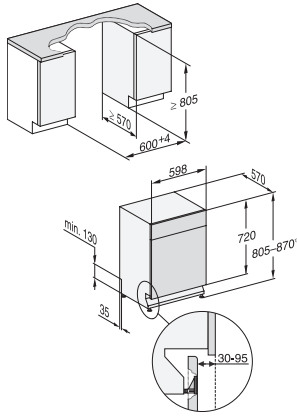

G 7212 SCU

Työtason alle asennettavat astianpesukoneet
3D MultiFlex -taso maksimoi käyttömukavuuden.

EAN: 4002516739296 / Materiaalin numero: 12426380 /
Vanhan materiaalin numero: 21721237NER

Koneenhoito	•
Suolan huuhtelu	•
Astianpesun ohjelmavaihtoehdot	
BottleClean	•
Pika	•
IntenseZone	•
Erittäin puhdas	•
Erittäin kuiva	•
Korivarustus	
Ruokailuvälineiden sijoittelu	3D MultiFlex -taso
FlexCare-lasipidike	2
FlexCare-kuppiteline	1
Korivarustus	ExtraComfort
Täyttömäärä astiastoja	14
MultiClip	•
FlexCare Glass & Bottle	•
XL-Assist	•
Turvallisuus	
Waterproof-vesiturvajärjestelmä	•
Suodattimen merkkivalo	•
Lapsilukko	•
Tekniset tiedot	
Sijoitusaukon minimileveys, mm	600
Sijoitusaukon maksimileveys, mm	600
Sijoitusaukon minimikorkeus, mm	805
Sijoitusaukon maksimikorkeus, mm	870
Sijoitusaukon syvyys, mm	570
Laitteen leveys, mm	598
Laitteen korkeus, mm	805
Laitteen syvyys, mm	570
Syvyys luukku auki, cm	116,5
Nettopaino, kg	48,5
Kokonaisliitäntäteho, kW	2,00
Jännite, V	230
Sulakekoko, A	10
Vaiheiden määrä	1
Jännitteen taajuus	50
Tulovesiletkun pituus, cm	1,50
Poistoletkun pituus, cm	1,50
Liitäntäjohdon pituus, m	1,70
Näytön kielivaihtoehdot	
Valittavissa olevat näytön kielet, MultiLingua	dansk, deutsch, english (GB), español, français (FR), norsk, suomi, svenska
Vakiovarusteet	
1 x UltraTabs-pakkaus (20 tablettia)	•
Etuseteli – 1 x UltraTabs-pakkaus (20 tablettia), vaihtoehtoisesti 3 pakkausta (60 tablettia/pakkaus) alennettuun hintaan	•

G 7212 SCU

Työtason alle asennettavat astianpesukoneet
3D MultiFlex -taso maksimoi käyttömukavuuden.

G7000, built under, dishwasher, 60cm (installation drawing)