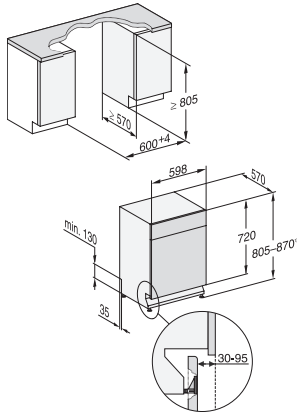

G 7212 SCU

Työtason alle asennettavat astianpesukoneet
3D MultiFlex -taso maksimoi käyttömukavuuden.

EAN: 4002516739289 / Materiaalin numero: 12426370 /
Vanhan materiaalin numero: 21721236NER

Koneenhoito	•
Suolan huuhtelu	•
Astianpesun ohjelmavaihtoehdot	
BottleClean	•
Pika	•
IntenseZone	•
Erittäin puhdas	•
Erittäin kuiva	•
Korivarustus	
Ruokailuvälineiden sijoittelu	3D MultiFlex -taso
FlexCare-lasipidike	2
FlexCare-kuppiteline	1
Korivarustus	ExtraComfort
Täyttömäärä astiastoja	14
MultiClip	•
FlexCare Glass & Bottle	•
XL-Assist	•
Turvallisuus	
Waterproof-vesiturvajärjestelmä	•
Suodattimen merkkivalo	•
Lapsilukko	•
Tekniset tiedot	
Sijoitusaukon minimileveys, mm	600
Sijoitusaukon maksimileveys, mm	600
Sijoitusaukon minimikorkeus, mm	805
Sijoitusaukon maksimikorkeus, mm	870
Sijoitusaukon syvyys, mm	570
Laitteen leveys, mm	598
Laitteen korkeus, mm	805
Laitteen syvyys, mm	570
Syvyys luukku auki, cm	116,5
Nettopaino, kg	47,5
Kokonaisliitântäteho, kW	2,00
Jännite, V	230
Sulakekoko, A	10
Vaiheiden määrä	1
Jännitteen taajuus	50
Tulovesiletkun pituus, cm	1,50
Poistoletkun pituus, cm	1,50
Liitântäjohdon pituus, m	1,70
Näytön kielivaihtoehdot	
Valittavissa olevat näytön kielet, MultiLingua	dansk, deutsch, english (GB), español, français (FR), norsk, suomi, svenska
Vakiovarusteet	
1 x UltraTabs-pakkaus (20 tablettia)	•
Etuseteli – 1 x UltraTabs-pakkaus (20 tablettia), vaihtoehtoisesti 3 pakkausta (60 tablettia/pakkaus) alennettuun hintaan	•

G 7212 SCU

Työtason alle asennettavat astianpesukoneet
3D MultiFlex -taso maksimoi käyttömukavuuden.

G7000, built under, dishwasher, 60cm (installation drawing)