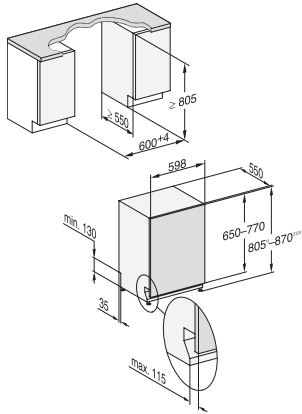

G 7183 SCVi AutoDos

Täysintegroitavat astianpesukoneet

automaattinen annostelu AutoDosin ja integroidun PowerDiskin ansiosta.

G7000, fully integrated dishwasher, 60cm (installation drawing)