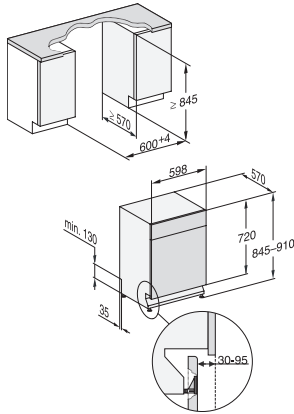

G 7138 SCU XXL AutoDos

Työtason alle asennettava astianpesukone

automaattinen annostelu AutoDosin ja integroidun PowerDiskin ansiosta.

G7000, NER, built under, XXL, dishwasher, 60cm
(installation drawing)