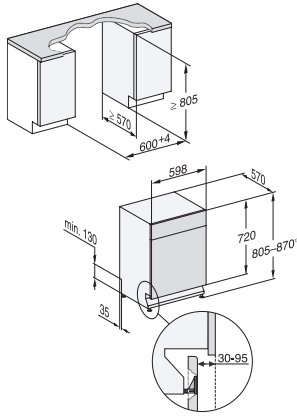

G 7130 SCU AutoDos

Työtason alle asennettavat astianpesukoneet

automaattinen annostelu AutoDosin ja integroidun PowerDiskin ansiosta.

G7000, built under, dishwasher, 60cm (installation drawing)