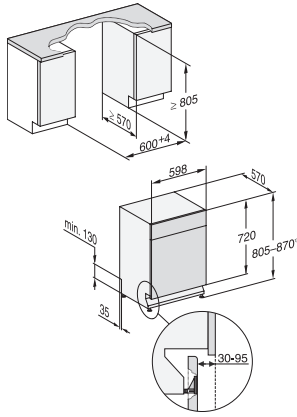

G 7130 SCU AutoDos

Työtason alle asennettavat astianpesukoneet
automaattinen annostelu AutoDosin ja integroidun PowerDiskin ansiosta.

G7000, built under, dishwasher, 60cm (installation drawing)