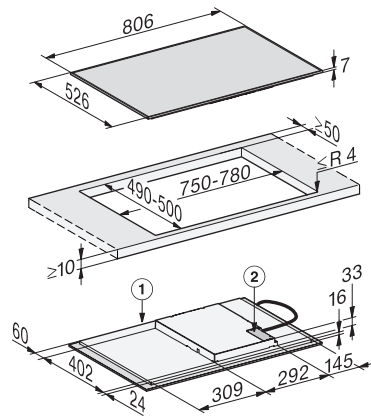

### Tekniset tiedot

Mitat, mm (leveys)

806

Mitat, mm (korkeus)

55

Mitat, mm (syvyys)

526

Upotusaukon mitat pinta-asennuksessa, mm (leveys)

750

Upotusaukon mitat pinta-asennuksessa, mm (syvyys)

490

Rungon korkeus sis. liitännätarastian, mm

53

Paino, kg

11

Kokonaisliitännäteho, kW

### Vakiovarusteet

Virtajohto

Kyllä

KM 7373 FR

Induktiokaittotasu omalla ohjauksella

Flex-keittoalue suurille astioille

KM7373FR, KM7372FR surface-mounted (Installation drawing)