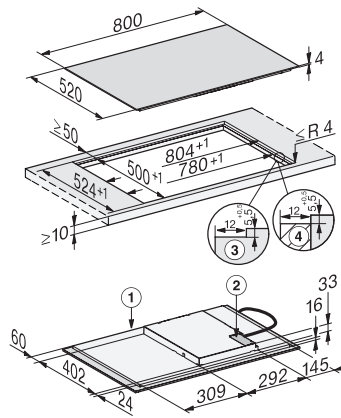

50-60

Vakiovarusteet

Virtajohto

Kyllä

KM 7373 FL

Induktiokaittotasoa omalla ohjauksella

Flex-keittoalue suurille astioille

KM7373FL, KM7372FL surface-mounted (Installation drawing)