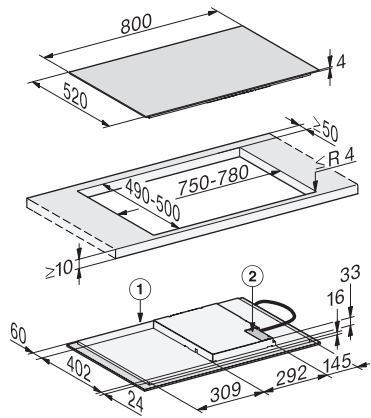

50-60

Vakiovarusteet

Virtajohto

Kyllä

KM 7373 FL

Induktiokaittotasoa omalla ohjauksella

Flex-keittoalue suurille astioille

KM7373FL, KM7372FL surface-mounted (Installation drawing)