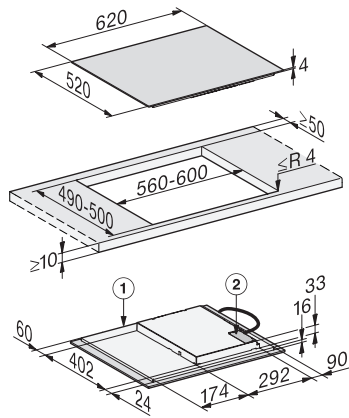

Kyllä

KM 7363 FL

Induktiokaittotasoa omalla ohjauksella

Flex-keittoalue suurille astioille

KM7363FL surface-mounted (Installation drawing)

KM7363FL flush (Installation drawing)