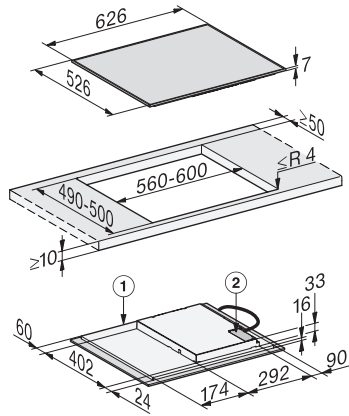

### Tekniset tiedot

Mitat, mm (leveys)

626

Mitat, mm (korkeus)

55

Mitat, mm (syvyys)

526

Upotusaukon mitat pinta-asennuksessa, mm (leveys)

600

Upotusaukon mitat pinta-asennuksessa, mm (syvyys)

490

Rungon korkeus sis. liitäntärasian, mm

48

Paino, kg

9

Kokonaisliitäntäteho, kW

### Vakiovarusteet

Virtajohto

Kyllä

KM 7363 FR

Induktiokaittotasu omalla ohjauksella

Flex-keittoalue suurille astioille

KM7363FR surface-mounted (Installation drawing)