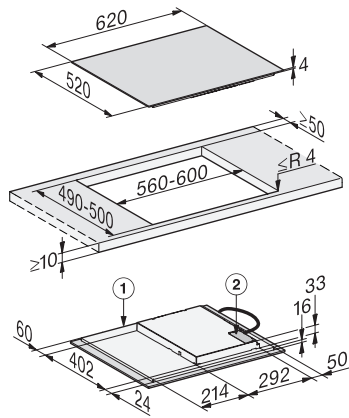

### Tekniset tiedot

Mitat, mm (leveys)

620

Mitat, mm (korkeus)

53

Mitat, mm (syvyys)

520

Upotusaukon mitat pinta-asennuksessa, mm (leveys)

## KM 7361 FL

Induktiokaittotasoa omalla ohjauksella

4 erillistä keittoaluetta houkuttelevaan perusmallin hintaan

KM7360FL, KM7361FL surface-mounted (Installation drawing)

KM7360FL, KM7361FL flush (Installation drawing)