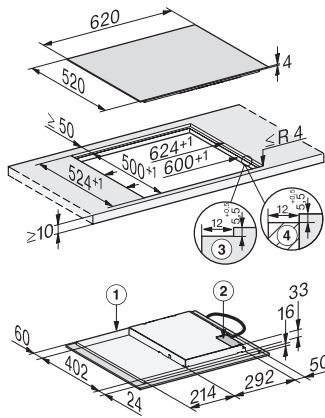

### Tekniset tiedot

Mitat, mm (leveys)

620

Mitat, mm (korkeus)

53

Mitat, mm (syvyys)

520

Upotusaukon mitat pinta-asennuksessa, mm (leveys)

## KM 7361 FL

Induktiokaittotasoa omalla ohjauksella

4 erillistä keittoaluetta houkuttelevaan perusmallin hintaan

KM7360FL, KM7361FL surface-mounted (Installation drawing)

KM7360FL, KM7361FL flush (Installation drawing)