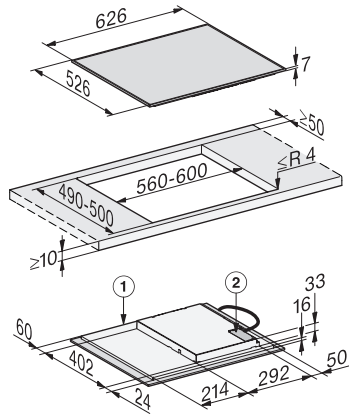

KM 7361 FR

Induktiokaittotasu omalla ohjauksella

4 erillistä keittoaluetta houkuttelevaan perusmallin hintaan

KM7360FR, KM7361FR surface-mounted (Installation drawing)