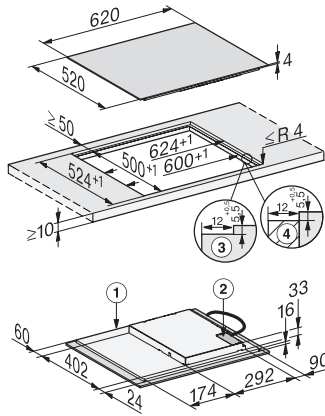

KM 7363 FL

Induktioketittotaso omalla ohjauksella

Flex-keittoalue suurille astioille

EAN: 4002516739876 / Materiaalin numero: 12418490 /
Vanhan materiaalin numero: 26736370DFS

Alkukuumennusautomaatiikka	•
Lämpimänäpito	•
Yksilölliset asetusmahdollisuudet (esim. merkkiäänet)	•
Tehokkuus ja kestävyys	
Jälkilämmön hyödyntäminen	•
Virrankulutus pois päältä -tilassa, W	0,5
Virrankulutus valmiustilassa, W	1,0
Virrankulutus verkkovalmiustilassa, W	2,0
Aika automaattiseen virrankatkaisuun, min	20
Aika automaattiseen valmiustilaan siirtymiseen, min	20
Aika automaattiseen verkkovalmiustilaan siirtymiseen, min	20
Helppohoitoisuus	
Helposti puhdistettava keraaminen pinta	•
Turvallisuus	
Virran turvakatkaisu	•
Lukitustoiminto	•
Käytönesto	•
Integroitu jäädytyspuhallin	•
Ylikuumenemissuoja	•
Jälkilämmön osoitin	•
Tekniset tiedot	
Mitat, mm (leveys)	620
Mitat, mm (korkeus)	53
Mitat, mm (syvyys)	520
Upotusaukon mitat pinta-asennuksessa, mm (leveys)	600 mm - 600 mm
Upotusaukon mitat pinta-asennuksessa, mm (syvyys)	490 mm - 500 mm
Rungon korkeus sis. liitännäsohjauksen, mm	53
Upotusaukon sisemmät mitat huullosasennuksessa, mm (leveys)	600
Upotusaukon sisemmät mitat huullosasennuksessa, mm (syvyys)	500
Paino, kg	11
Upotusaukon ulommat mitat huullosasennuksessa, mm (leveys)	624
Upotusaukon ulommat mitat huullosasennuksessa, mm (syvyys)	524
Kokonaisliitännäteho, kW	7,30
Liitännäsohjauksen pituus, m	1,4
Jännite, V	230
Taajuus, Hz	50-60
Vakiovarusteet	
Virtajohto	Kyllä

KM 7363 FL

Induktioketittotasu omalla ohjauksella

Flex-keittoalue suurille astioille

KM7363FL surface-mounted (*Fußnote) (Installation drawing)

KM7363FL flush (*Fußnote) (Installation drawing)