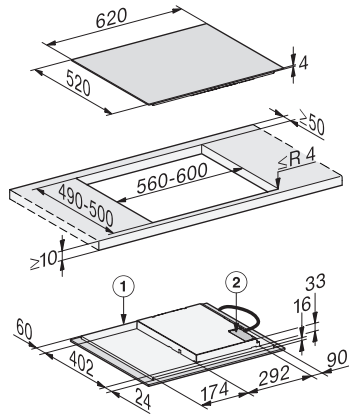

KM 7363 FL

Induktioketittotaso omalla ohjauksella

Flex-keittoalue suurille astioille

EAN: 4002516739876 / Materiaalin numero: 12418490 /
Vanhan materiaalin numero: 26736370DFS

Alkukuumennusautomaatiikka	•
Lämpimänäpito	•
Yksilölliset asetusmahdollisuudet (esim. merkkiäänet)	•
Tehokkuus ja kestävyys	
Jälkilämmön hyödyntäminen	•
Virrankulutus pois päältä -tilassa, W	0,5
Virrankulutus valmiustilassa, W	1,0
Virrankulutus verkkovalmiustilassa, W	2,0
Aika automaattiseen virrankatkaisuun, min	20
Aika automaattiseen valmiustilaan siirtymiseen, min	20
Aika automaattiseen verkkovalmiustilaan siirtymiseen, min	20
Helppohoitoisuus	
Helposti puhdistettava keraaminen pinta	•
Turvallisuus	
Virran turvakatkaisu	•
Lukitustoiminto	•
Käytönesto	•
Integroitu jäädytyspuhallin	•
Ylikuumenemissuoja	•
Jälkilämmön osoitin	•
Tekniset tiedot	
Mitat, mm (leveys)	620
Mitat, mm (korkeus)	53
Mitat, mm (syvyys)	520
Upotusaukon mitat pinta-asennuksessa, mm (leveys)	600 mm - 600 mm
Upotusaukon mitat pinta-asennuksessa, mm (syvyys)	490 mm - 500 mm
Rungon korkeus sis. liitännäsohjauksen, mm	53
Upotusaukon sisemmät mitat huullosasennuksessa, mm (leveys)	600
Upotusaukon sisemmät mitat huullosasennuksessa, mm (syvyys)	500
Paino, kg	11
Upotusaukon ulommat mitat huullosasennuksessa, mm (leveys)	624
Upotusaukon ulommat mitat huullosasennuksessa, mm (syvyys)	524
Kokonaisliitännäteho, kW	7,30
Liitännäsohjauksen pituus, m	1,4
Jännite, V	230
Taajuus, Hz	50-60
Vakiovarusteet	
Virtajohto	Kyllä

KM 7363 FL

Induktioketittotasu omalla ohjauksella

Flex-keittoalue suurille astioille

KM7363FL surface-mounted (*Fußnote) (Installation drawing)

KM7363FL flush (*Fußnote) (Installation drawing)