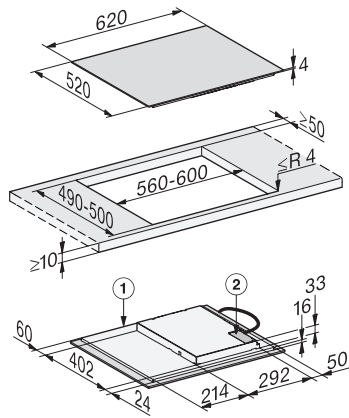

Tekniset tiedot

Mitat, mm (leveys)

620

Mitat, mm (korkeus)

53

Mitat, mm (syvyys)

520

Upotusaukon mitat pinta-asennuksessa, mm (leveys)

500

Paino, kg

9

Upotusaukon ulommat mitat huullosasennuksessa, mm (leveys)

624

Upotusaukon ulommat mitat huullosasennuksessa, mm (syvyys)

524

Kokonaisliitäntäteho, kW

Virtajohto

Kyllä

KM 7361 FL

Induktiokaittotasoa omalla ohjauksella

4 erillistä keittoaluetta houkuttelevaan perusmallin hintaan

KM7360FL, KM7361FL surface-mounted (Installation drawing)

KM7360FL, KM7361FL flush (Installation drawing)