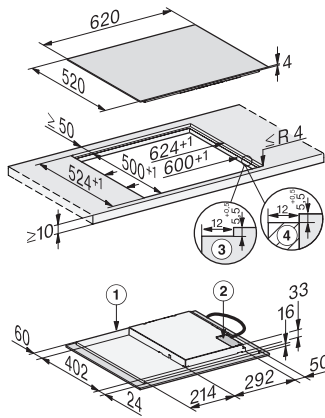

Tekniset tiedot

Mitat, mm (leveys)

620

Mitat, mm (korkeus)

53

Mitat, mm (syvyys)

520

Upotusaukon mitat pinta-asennuksessa, mm (leveys)

Virtajohto

Kyllä

KM 7361 FL

Induktiokaittotasoa omalla ohjauksella

4 erillistä keittoaluetta houkuttelevaan perusmallin hintaan

KM7360FL, KM7361FL surface-mounted (Installation drawing)

KM7360FL, KM7361FL flush (Installation drawing)