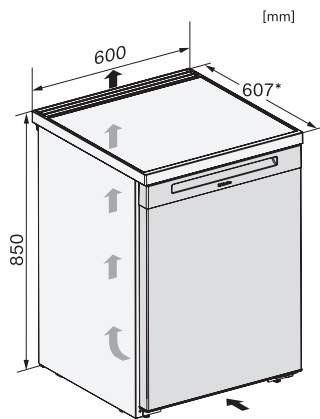

K 4003 D

Vapaasti sijoitettava jääkaappi mukavaa raikkautta: DailyFresh ja DynaCool.

K4003D ws, K4002D ws, F4001D ws, F4001C ws, FN4002D ws, installation sketch (*footnote) (installation drawings)