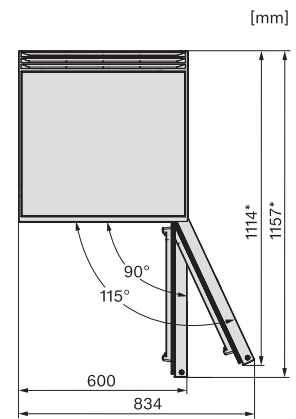

K 4003 D

Vapaasti sijoitettava jääkaappi mukavaa raikkautta: DailyFresh ja DynaCool.

K4003D ws, K4002D ws, F4001D ws, F4001C ws, FN4002D ws, installation sketch (*footnote) (installation drawings)

K4003D ws, K4002D ws, F4001D ws, F4001C ws, FN4002D ws, installation (*footnote) (installation drawings)