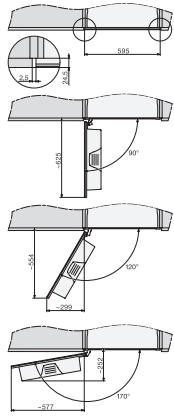

CVA 7845 125 Gala Ed

Kalusteisiin sijoitettava kahvikeskus, jossa DirectWater-vesiliitäntä

Täydellisen yhteensopiva muotilu ja CoffeeSelect + Automaattinen kalkinpoisto.

CVA7000, side view (*footnote) (installation drawing)