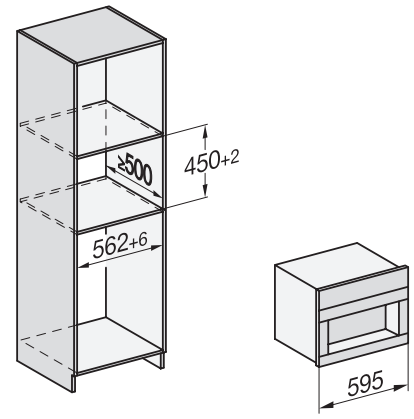

CVA 7440 125 Gala Ed

Kalusteisiin sijoitettava kahvikeskus

Täydellisen yhteensopiva muotoilu ja kahvinautinnon takaava kupintunnistin.

CVA7000, side view (*footnote) (installation drawing)

CVA7000, top view (installation drawings)