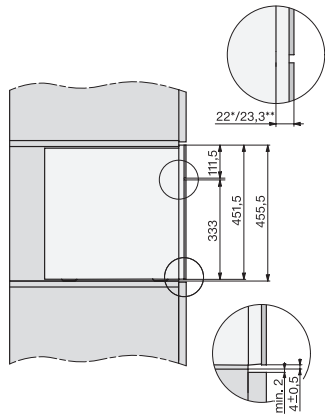

CVA 7440 125 Gala Ed

Kalusteisiin sijoitettava kahvikeskus

Täydellisen yhteensopiva muotoilu ja kahvinautinnon takaava kupintunnistin.

CVA7000, side view (*footnote) (installation drawing)