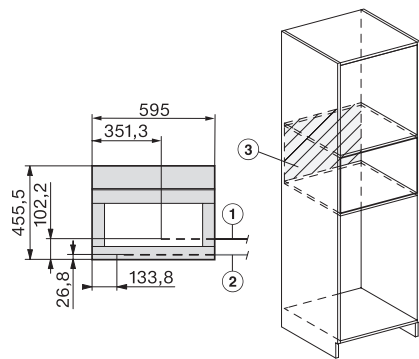

CVA7000, installation (installation drawings)