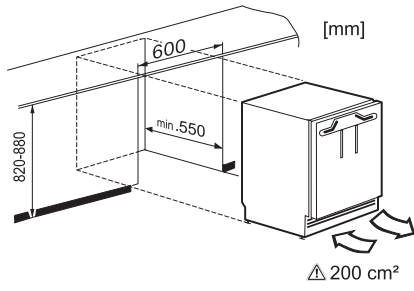

F 31202 Ui-1

Työtason alle sijoitettava pakastin

Kompakti suunnittelu ja ComfortFrost – kätevää pakastusta.

K31222Ui, K31222Ui-1, K31225Ui, K31252Ui,
K31252Ui-1, K31242UiF, K31242UiF-1, F31202Ui
(installation drawings)