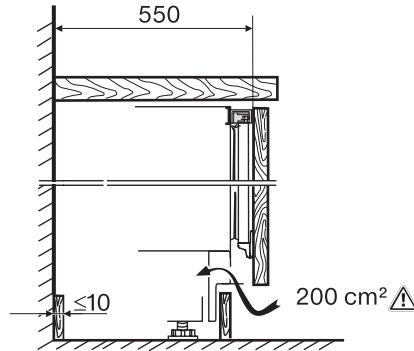

K31222Ui, K31222Ui-1, K31225Ui, K31252Ui,
K31252Ui-1, K31242UiF, K31242UiF-1, F31202Ui, side
view (installation draw)