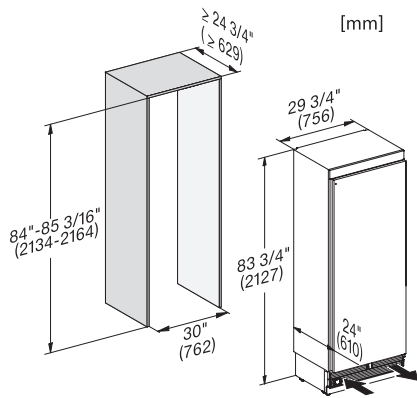

F 2813 Vi
MasterCool-pakastin
Huippuluokan muotoilua ja teknologiaa.

F2812Vi, F2813Vi, F2802Vi, F2811Vi, F2801Vi, MasterCool, inner space, installation drawings