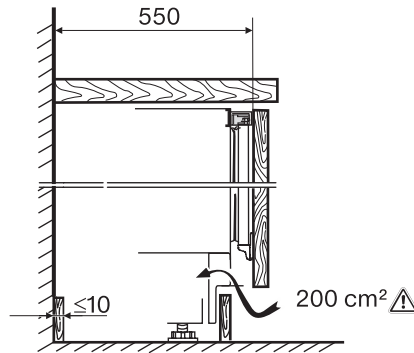

K 31252 Ui-1

Työtason alle sijoitettava jääkaappi

Kompakti suunnittelu ja käytännölliset ulosvedettävät laatikot.

K31222Ui, K31222Ui-1, K31225Ui, K31252Ui,
K31252Ui-1, K31242UiF, K31242UiF-1, F31202Ui
(installation drawings)

K31222Ui, K31222Ui-1, K31225Ui, K31252Ui,
K31252Ui-1, K31242UiF, K31242UiF-1, F31202Ui, side
view (installation draw)

K31222Ui, K31222Ui-1, K31225Ui, K31252Ui,
K31252Ui-1, K31242UiF, K31242UiF-1 F31202Ui
(installation drawings)