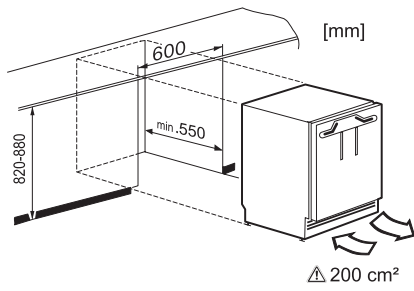

K 31252 Ui-1

Työtason alle sijoitettava jääkaappi

Kompakti suunnittelu ja käytännölliset ulosvedettävät laatikot.

K31222Ui, K31222Ui-1, K31225Ui, K31252Ui,
K31252Ui-1, K31242UiF, K31242UiF-1, F31202Ui
(installation drawings)

K31222Ui, K31222Ui-1, K31225Ui, K31252Ui,
K31252Ui-1, K31242UiF, K31242UiF-1, F31202Ui, side
view (installation draw)

K31222Ui, K31222Ui-1, K31225Ui, K31252Ui,
K31252Ui-1, K31242UiF, K31242UiF-1 F31202Ui
(installation drawings)