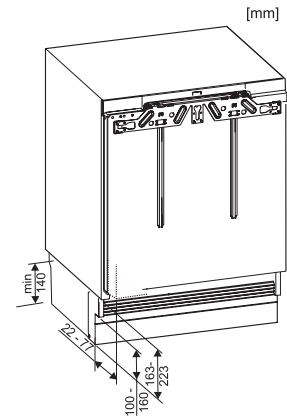

K 31252 Ui-1

Työtason alle sijoitettava jääkaappi

Kompakti suunnittelu ja käytännölliset ulosvedettävät laatikot.

K31222Ui, K31222Ui-1, K31225Ui, K31252Ui,
K31252Ui-1, K31242UiF, K31242UiF-1, F31202Ui
(installation drawings)

K31222Ui, K31222Ui-1, K31225Ui, K31252Ui,
K31252Ui-1, K31242UiF, K31242UiF-1, F31202Ui, side
view (installation draw)

K31222Ui, K31222Ui-1, K31225Ui, K31252Ui,
K31252Ui-1, K31242UiF, K31242UiF-1 F31202Ui
(installation drawings)