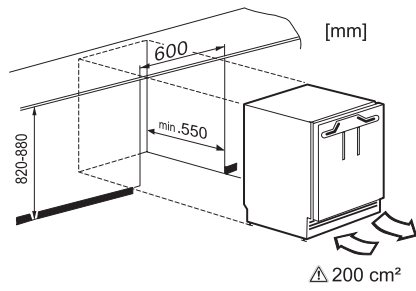

K 31242 UiF-1

Työtason alle sijoitettava jääkaappi

Tehokkaasti ja käytännöllisesti suunniteltu sisätila.

K31222Ui, K31222Ui-1, K31225Ui, K31252Ui,
K31252Ui-1, K31242UiF, K31242UiF-1, F31202Ui
(installation drawings)

K31222Ui, K31222Ui-1, K31225Ui, K31252Ui,
K31252Ui-1, K31242UiF, K31242UiF-1, F31202Ui, side
view (installation draw)

K31222Ui, K31222Ui-1, K31225Ui, K31252Ui,
K31252Ui-1, K31242UiF, K31242UiF-1 F31202Ui
(installation drawings)