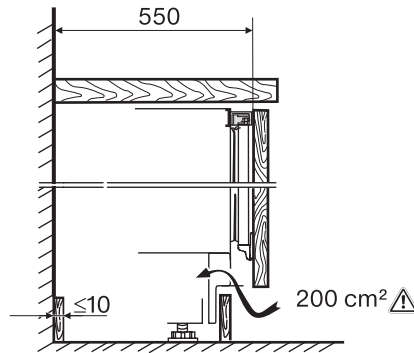

K 31242 UiF-1

Työtason alle sijoitettava jääkaappi

Tehokkaasti ja käytännöllisesti suunniteltu sisätila.

K31222Ui, K31222Ui-1, K31225Ui, K31252Ui,
K31252Ui-1, K31242UiF, K31242UiF-1, F31202Ui
(installation drawings)

K31222Ui, K31222Ui-1, K31225Ui, K31252Ui,
K31252Ui-1, K31242UiF, K31242UiF-1, F31202Ui, side
view (installation draw)

K31222Ui, K31222Ui-1, K31225Ui, K31252Ui,
K31252Ui-1, K31242UiF, K31242UiF-1 F31202Ui
(installation drawings)