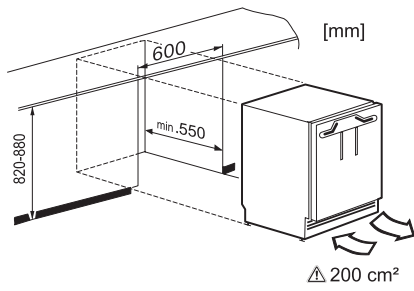

K 31242 UiF-1

Työtason alle sijoitettava jääkaappi

Tehokkaasti ja käytännöllisesti suunniteltu sisätila.

K31222Ui, K31222Ui-1, K31225Ui, K31252Ui,
K31252Ui-1, K31242UiF, K31242UiF-1, F31202Ui
(installation drawings)