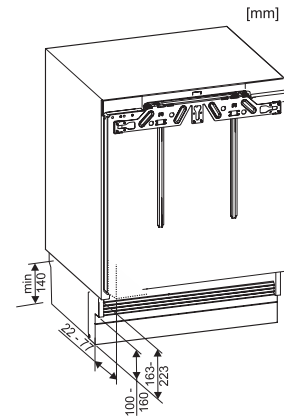

K 31242 UiF-1

Työtason alle sijoitettava jääkaappi

Tehokkaasti ja käytännöllisesti suunniteltu sisätila.

K31222Ui, K31222Ui-1, K31225Ui, K31252Ui,
K31252Ui-1, K31242UiF, K31242UiF-1, F31202Ui
(installation drawings)

K31222Ui, K31222Ui-1, K31225Ui, K31252Ui,
K31252Ui-1, K31242UiF, K31242UiF-1, F31202Ui, side
view (installation draw)

K31222Ui, K31222Ui-1, K31225Ui, K31252Ui,
K31252Ui-1, K31242UiF, K31242UiF-1 F31202Ui
(installation drawings)