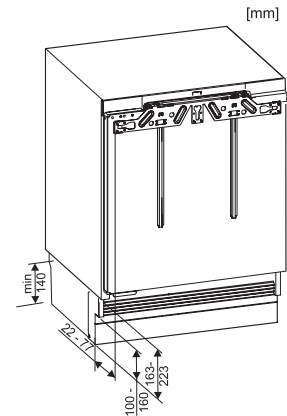

K 31242 UiF-1

Työtason alle sijoitettava jääkaappi

Tehokkaasti ja käytännöllisesti suunniteltu sisätila.

EAN: 4002516712398 / Materiaalin numero: 12364370 /
Vanhan materiaalin numero: 36312422EU1

Sulakekoko, A	10
Vaiheiden määrä	1
Taajuus, Hz	50
Liitäntäjohdon pituus, m	2,0
Lamppujen vaihto	Asiakaspalvelu
Vakiovarusteet	
Munalokero	•
Jääpala-astia	•

K 31242 UiF-1

Työtason alle sijoitettava jääkaappi

Tehokkaasti ja käytännöllisesti suunniteltu sisätila.

K31222Ui, K31222Ui-1, K31225Ui, K31252Ui,
K31252Ui-1, K31242UiF, K31242UiF-1, F31202Ui
(installation drawings)

K31222Ui, K31222Ui-1, K31225Ui, K31252Ui,
K31252Ui-1, K31242UiF, K31242UiF-1, F31202Ui, side
view (installation draw)

K31222Ui, K31222Ui-1, K31225Ui, K31252Ui,
K31252Ui-1, K31242UiF, K31242UiF-1 F31202Ui
(installation drawings)