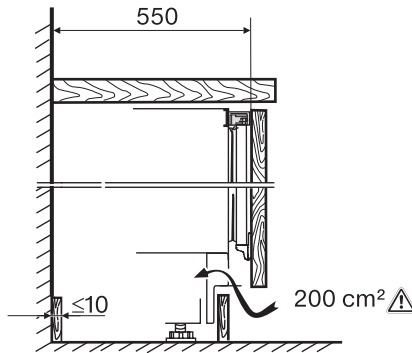

K31222Ui, K31222Ui-1, K31225Ui, K31252Ui,
K31252Ui-1, K31242UiF, K31242UiF-1, F31202Ui, side
view (installation draw)