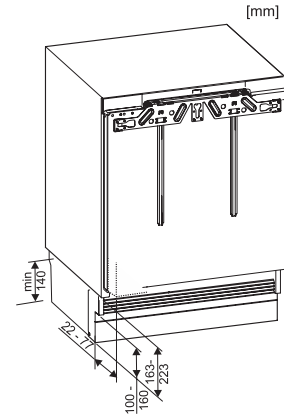

50

Liitäntäjohdon pituus, m

1,9

Lamppujen vaihto

Asiakaspalvelu

**Vakiovarusteet**

Munalokero

•

## K 31222 Ui-1

Työtason alle sijoitettava jääkaappi

Tehokkaasti ja käytännöllisesti suunniteltu sisätila.

K31222Ui, K31222Ui-1, K31225Ui, K31252Ui,  
K31252Ui-1, K31242UiF, K31242UiF-1, F31202Ui  
(installation drawings)