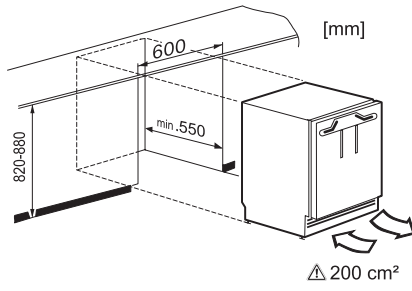

K 31222 Ui-1

Työtason alle sijoitettava jääkaappi

Tehokkaasti ja käytännöllisesti suunniteltu sisätila.

K31222Ui, K31222Ui-1, K31225Ui, K31252Ui,
K31252Ui-1, K31242UiF, K31242UiF-1, F31202Ui
(installation drawings)

K31222Ui, K31222Ui-1, K31225Ui, K31252Ui,
K31252Ui-1, K31242UiF, K31242UiF-1, F31202Ui, side
view (installation draw)

K31222Ui, K31222Ui-1, K31225Ui, K31252Ui,
K31252Ui-1, K31242UiF, K31242UiF-1 F31202Ui
(installation drawings)