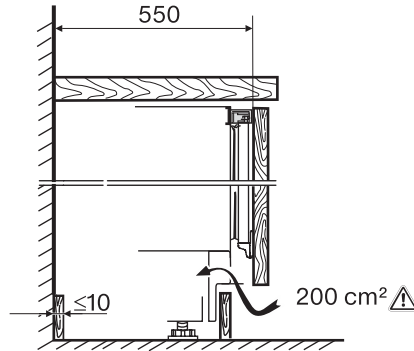

K 31222 Ui-1

Työtason alle sijoitettava jääkaappi

Tehokkaasti ja käytännöllisesti suunniteltu sisätila.

K31222Ui, K31222Ui-1, K31225Ui, K31252Ui,
K31252Ui-1, K31242UiF, K31242UiF-1, F31202Ui
(installation drawings)

K31222Ui, K31222Ui-1, K31225Ui, K31252Ui,
K31252Ui-1, K31242UiF, K31242UiF-1, F31202Ui, side
view (installation draw)

K31222Ui, K31222Ui-1, K31225Ui, K31252Ui,
K31252Ui-1, K31242UiF, K31242UiF-1 F31202Ui
(installation drawings)