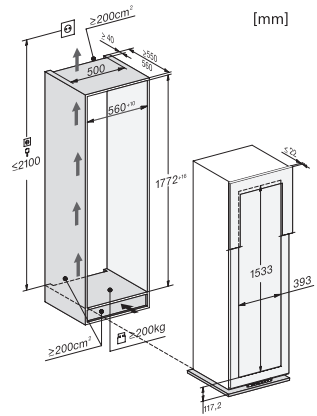

KWT 6722 iS-1

Kalusteisiin sijoitettava viinikaappi

FlexiFrame ja SommelierSet vaativimmille viinintuntijoille.

EAN: 4002516712367 / Materiaalin numero: 12364320 /

Vanhan materiaalin numero: 36672202EU1

Jääkaapin kalusteoven maksimipaino, kg	20
Ilmastoluokka	SN-ST
Viinikaappiosa, l	254
Kokonaiskäyttötilavuus, l	254
0,75 litran Bordeaux-pulloja (kpl-määrä)	80 pulloa
Äänitasoluokka (A-D)	B
Äänitaso dB(A) re 1 pW	32
Virrankulutus, mA	1500
Jännite, V	220-240
Sulakekoko, A	10
Vaiheiden määrä	1
Taajuus, Hz	50-60
Liitäntäjohdon pituus, m	2,8
Vakiovarusteet	
Active AirClean -suodatin	•

KWT 6722 iS-1

Kalusteisiin sijoitettava viinikaappi

FlexiFrame ja SommelierSet vaativimmille viinintuntijoille.

KWT6722iS, KWT6722iS-1, Installation draw

KWT6722iS, KWT6722iS-1, Interior dimensions (Installation drawings)