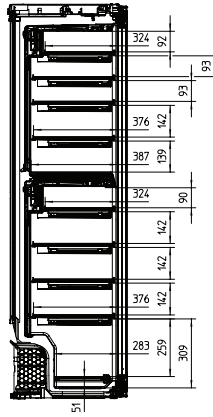

KWT 6722 iS-1

Kalusteisiin sijoitettava viinikaappi

FlexiFrame ja SommelierSet vaativimmille viinintuntijoille.

EAN: 4002516712367 / Materiaalin numero: 12364320 /

Vanhan materiaalin numero: 36672202EU1

Jääkaapin kalusteoven maksimipaino, kg	20
Ilmastoluokka	SN-ST
Viinikaappiosa, l	254
Kokonaiskäyttötilavuus, l	254
0,75 litran Bordeaux-pulloja (kpl-määrä)	80 pulloa
Äänitasoluokka (A-D)	B
Äänitaso dB(A) re 1 pW	32
Virrankulutus, mA	1500
Jännite, V	220-240
Sulakekoko, A	10
Vaiheiden määrä	1
Taajuus, Hz	50-60
Liitäntäjohdon pituus, m	2,8
Vakiovarusteet	
Active AirClean -suodatin	•

KWT 6722 iS-1

Kalusteisiin sijoitettava viinikaappi

FlexiFrame ja SommelierSet vaativimmille viinintuntijoille.

KWT6722iS, KWT6722iS-1, Installation draw

KWT6722iS, KWT6722iS-1, Interior dimensions (Installation drawings)