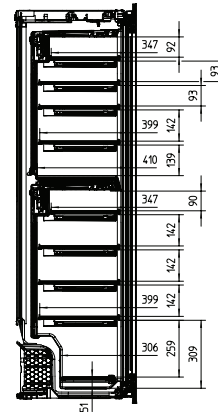

## KWT 6722 iGS-1

Kalusteisiin sijoitettava viinikaappi

FlexiFrame, SommelierSet ja Push2open vaativimmille viinintuntijoille.

KWT6722iGS, KWT6722iGS-1, installation draw

KWT6722iGS, KWT6722iGS-1, side view (installation drawing)

KWT6722iGS, KWT6722iGS-1, Interior dimensions (Installation drawings)