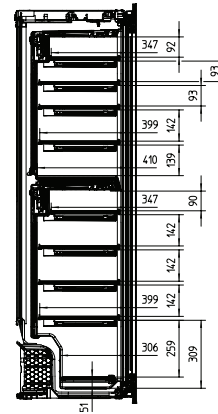

Paino, kg	94,0
Ilmastoluokka	SN
Viinikaappiosa, l	271
Kokonaiskäyttötilavuus, l	271
0,75 litran Bordeaux-pulloja (kpl-määrä)	83 pulloa
Äänitasoluokka (A-D)	B
Äänitaso dB(A) re 1 pW	32
Virrankulutus, mA	1500
Jännite, V	220-240
Sulakekoko, A	10
Vaiheiden määrä	1
Taajuus, Hz	50-60
Liitäntäjohdon pituus, m	2,8
<b>Vakiovarusteet</b>	
Active AirClean -suodatin	•

## KWT 6722 iGS-1

Kalusteisiin sijoitettava viinikaappi

FlexiFrame, SommelierSet ja Push2open vaativimmille viinintuntijoille.

KWT6722iGS, KWT6722iGS-1, installation draw

KWT6722iGS, KWT6722iGS-1, side view (installation drawing)

KWT6722iGS, KWT6722iGS-1, Interior dimensions (Installation drawings)