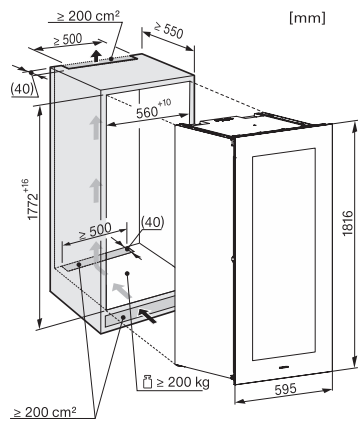

KWT 6722 iGS-1

Kalusteisiin sijoitettava viinikaappi

FlexiFrame, SommelierSet ja Push2open vaativimmille viinintuntijoille.

KWT6722iGS, KWT6722iGS-1, installation draw