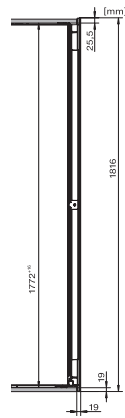

## KWT 6722 iGS-1

Kalusteisiin sijoitettava viinikaappi

FlexiFrame, SommelierSet ja Push2open vaativimmille viinintuntijoille.

EAN: 4002516712350 / Materiaalin numero: 12364310 /  
Vanhan materiaalin numero: 36672222EU1

Paino, kg	94,0
Ilmastoluokka	SN
Viinikaappiosa, l	271
Kokonaiskäyttötilavuus, l	271
0,75 litran Bordeaux-pulloja (kpl-määrä)	83 pulloa
Äänitasoluokka (A-D)	B
Äänitaso dB(A) re 1 pW	32
Virrankulutus, mA	1500
Jännite, V	220-240
Sulakekoko, A	10
Vaiheiden määrä	1
Taajuus, Hz	50-60
Liitäntäjohdon pituus, m	2,8
<b>Vakiovarusteet</b>	
Active AirClean -suodatin	•

## KWT 6722 iGS-1

Kalusteisiin sijoitettava viinikaappi

FlexiFrame, SommelierSet ja Push2open vaativimmille viinintuntijoille.

KWT6722iGS, KWT6722iGS-1, installation draw

KWT6722iGS, KWT6722iGS-1, side view (installation drawing)

KWT6722iGS, KWT6722iGS-1, Interior dimensions (Installation drawings)