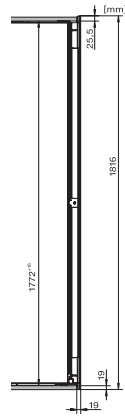

KWT 6722 iGS-1

Kalusteisiin sijoitettava viinikaappi

FlexiFrame, SommelierSet ja Push2open vaativimmille viinintuntijoille.

EAN: 4002516712350 / Materiaalin numero: 12364310 /  
Vanhan materiaalin numero: 36672222EU1

Jääkaappiosan tilavuus, l	276
Viinin temperointikaapin tilavuus, l	271
Kokonaiskäyttötilavuus, l	271
0,75 litran Bordeaux-pulloja (kpl-määrä)	83 pulloa
Äänitasoluokka (A-D)	B
Äänitaso dB(A) re 1 pW	32
Virrankulutus, mA	1000
Jännite, V	220-240
Sulakekoko, A	10
Vaiheiden määrä	1
Taajuus, Hz	50
Liitäntäjohdon pituus, m	2,8
<b>Vakiovarusteet</b>	
Active AirClean -suodatin	•

## KWT 6722 iGS-1

Kalusteisiin sijoitettava viinikaappi

FlexiFrame, SommelierSet ja Push2open vaativimmille viinintuntijoille.

KWT6722iGS, KWT6722iGS-1, installation draw

KWT6722iGS, KWT6722iGS-1, side view (installation drawing)

KWT6722iGS, KWT6722iGS-1, Interior dimensions (Installation drawings)