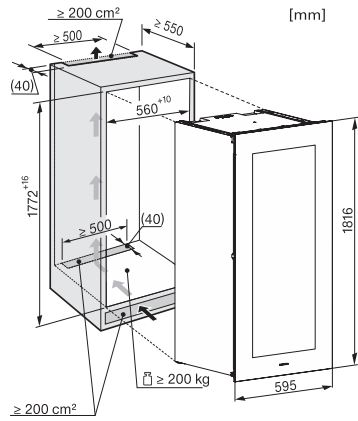

KWT 6722 iGS-1

Kalusteisiin sijoitettava viinikaappi

FlexiFrame, SommelierSet ja Push2open vaativimmille viinintuntijoille.

KWT6722iGS, KWT6722iGS-1, installation draw