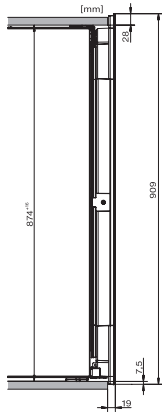

## KWT 6422 iG-1

Kalusteisiin sijoitettava viinikaappi

FlexiFrame ja Push2open kaikista vaativimmille viinintuntijoille.

KWT6422iG, KWT6422iG-1, Installation draw

KWT6422iG, KWT6422iG-1, Installation draw, side view

KWT6422iG, KWT6422iG-1, Installation draw

KWT6422iG, KWT6422iG-1, Installation draw, side view

ENB1060, combination 2x45er + KWT6422iG, Installation draw

KWT6422iG, KWT6422iG-1, Interior dimensions (Installation drawings)