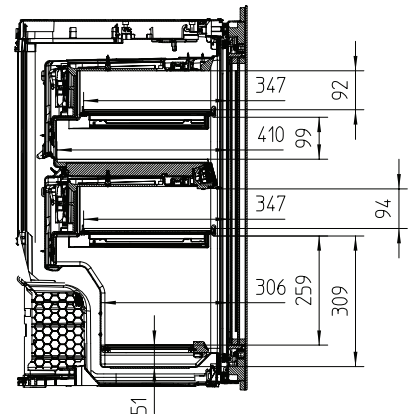

KWT 6422 iG-1

Kalusteisiin sijoitettava viinikaappi

FlexiFrame ja Push2open kaikista vaativimmille viinintuntijoille.

KWT6422iG, KWT6422iG-1, Installation draw

KWT6422iG, KWT6422iG-1, Installation draw, side view

KWT6422iG, KWT6422iG-1, Installation draw

KWT6422iG, KWT6422iG-1, Installation draw, side view

ENB1060, combination 2x45er + KWT6422iG, Installation draw

KWT6422iG, KWT6422iG-1, Interior dimensions (Installation drawings)