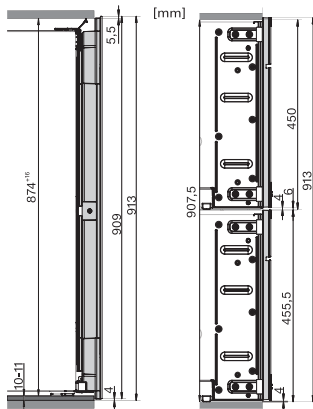

## KWT 6422 iG-1

Kalusteisiin sijoitettava viinikaappi

FlexiFrame ja Push2open kaikista vaativimmille viinintuntijoille.

KWT6422iG, KWT6422iG-1, Installation draw

KWT6422iG, KWT6422iG-1, Installation draw, side view

KWT6422iG, KWT6422iG-1, Installation draw

KWT6422iG, KWT6422iG-1, Installation draw, side view

ENB1060, combination 2x45er + KWT6422iG, Installation draw

KWT6422iG, KWT6422iG-1, Interior dimensions (Installation drawings)