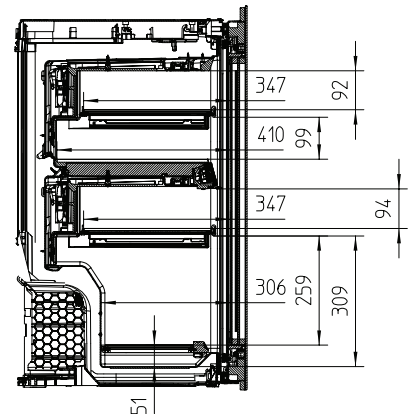

## KWT 6422 iG-1

Kalusteisiin sijoitettava viinikaappi

FlexiFrame ja Push2open kaikista vaativimmille viinintuntijoille.

KWT6422iG, KWT6422iG-1, Installation draw

KWT6422iG, KWT6422iG-1, Installation draw, side view

KWT6422iG, KWT6422iG-1, Installation draw

KWT6422iG, KWT6422iG-1, Installation draw, side view

ENB1060, combination 2x45er + KWT6422iG, Installation draw

KWT6422iG, KWT6422iG-1, Interior dimensions (Installation drawings)