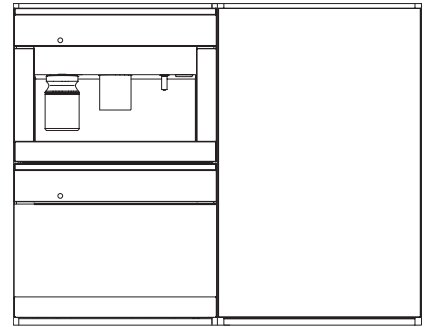

## KWT 6422 iG-1

Kalusteisiin sijoitettava viinikaappi

FlexiFrame ja Push2open kaikista vaativimmille viinintuntijoille.

KWT6422iG, KWT6422iG-1, Installation draw

KWT6422iG, KWT6422iG-1, Installation draw, side view

KWT6422iG, KWT6422iG-1, Installation draw

KWT6422iG, KWT6422iG-1, Installation draw, side view

ENB1060, combination 2x45er + KWT6422iG, Installation draw

KWT6422iG, KWT6422iG-1, Interior dimensions (Installation drawings)