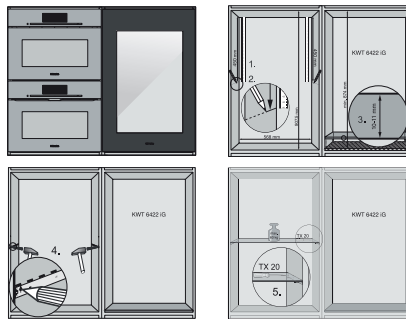

## KWT 6422 iG-1

Kalusteisiin sijoitettava viinikaappi

FlexiFrame ja Push2open kaikista vaativimmille viinintuntijoille.

KWT6422iG, KWT6422iG-1, Installation draw

KWT6422iG, KWT6422iG-1, Installation draw, side view

KWT6422iG, KWT6422iG-1, Installation draw

KWT6422iG, KWT6422iG-1, Installation draw, side view

ENB1060, combination 2x45er + KWT6422iG, Installation draw

KWT6422iG, KWT6422iG-1, Interior dimensions (Installation drawings)