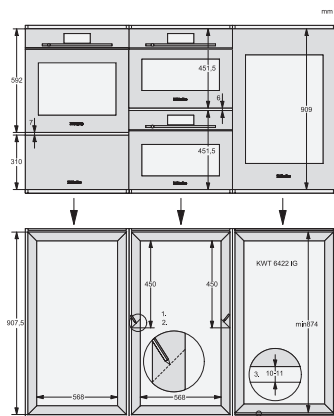

## KWT 6422 iG-1

Kalusteisiin sijoitettava viinikaappi

FlexiFrame ja Push2open kaikista vaativimmille viinintuntijoille.

KWT6422iG, KWT6422iG-1, Installation draw

KWT6422iG, KWT6422iG-1, Installation draw, side view

KWT6422iG, KWT6422iG-1, Installation draw

KWT6422iG, KWT6422iG-1, Installation draw, side view

ENB1060, combination 2x45er + KWT6422iG, Installation draw

KWT6422iG, KWT6422iG-1, Interior dimensions (Installation drawings)

ENB1060, combination 60er & 32er ESW + 2x45er + KWT6422iG, Installation draw

ENB1060, combination 45er & 60er + KWT 6422 iG & 14er EVS, Installation draw