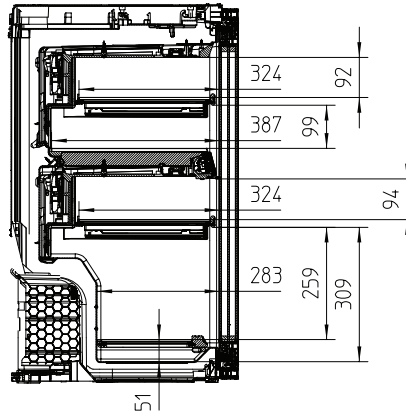

Ilmastoluokka	SN-ST
Viinikaappiosa, l	97
Kokonaiskäyttötilavuus, l	97
0,75 litran Bordeaux-pulloja (kpl-määrä)	30 pulloa
Äänitasoluokka (A-D)	B
Äänitaso dB(A) re 1 pW	32
Virrankulutus, mA	1500
Jännite, V	220-240
Sulakekoko, A	10
Vaiheiden määrä	1
Taajuus, Hz	50-60
Liitäntäjohdon pituus, m	2,0
Vakiovarusteet	
Active AirClean -suodatin	•

KWT 6422 i-1

Kalusteisiin sijoitettava viinikaappi

FlexiFrame ja 3D-pullonesittelyteline vaativimmille viinintuntijoille.

KWT6422i, KWT6422i-1, Installation draw

KWT6422i, KWT6422i-1, Interior dimensions (Installation drawings)