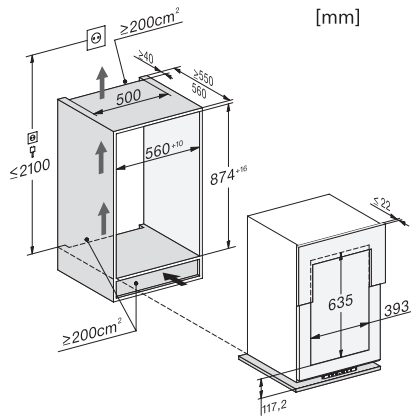

KWT 6422 i-1

Kalusteisiin sijoitettava viinikaappi

FlexiFrame ja 3D-pullonesittelyteline vaativimmille viinintuntijoille.

KWT6422i, KWT6422i-1, Installation draw