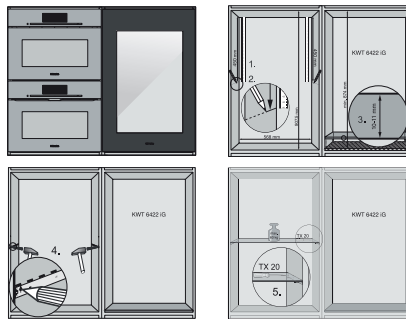

KWT 6422 iG-1

Kalusteisiin sijoitettava viinikaappi

FlexiFrame ja Push2open kaikista vaativimmille viinintuntijoille.

KWT6422iG, KWT6422iG-1, Installation draw

KWT6422iG, KWT6422iG-1, Installation draw, side view

KWT6422iG, KWT6422iG-1, Installation draw

KWT6422iG, KWT6422iG-1, Installation draw, side view

ENB1060, combination 2x45er + KWT6422iG, Installation draw

KWT6422iG, KWT6422iG-1, Interior dimensions (Installation drawings)