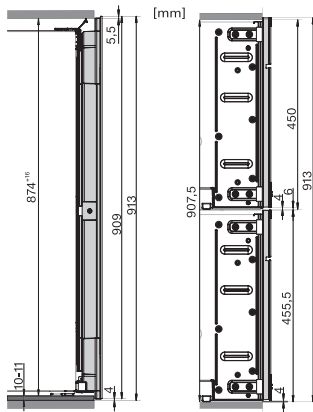

KWT 6422 iG-1

Kalusteisiin sijoitettava viinikaappi

FlexiFrame ja Push2open kaikista vaativimmille viinintuntijoille.

KWT6422iG, KWT6422iG-1, Installation draw

KWT6422iG, KWT6422iG-1, Installation draw, side view

KWT6422iG, KWT6422iG-1, Installation draw

KWT6422iG, KWT6422iG-1, Installation draw, side view

ENB1060, combination 2x45er + KWT6422iG, Installation draw

KWT6422iG, KWT6422iG-1, Interior dimensions (Installation drawings)