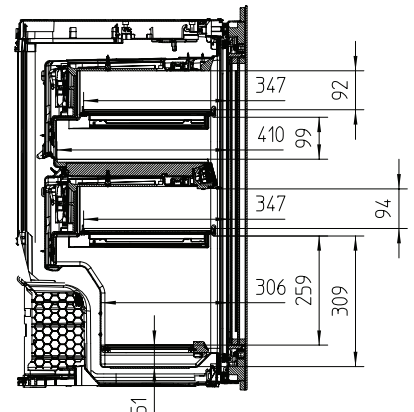

KWT 6422 iG-1

Kalusteisiin sijoitettava viinikaappi

FlexiFrame ja Push2open kaikista vaativimmille viinintuntijoille.

KWT6422iG, KWT6422iG-1, Installation draw

KWT6422iG, KWT6422iG-1, Installation draw, side view

KWT6422iG, KWT6422iG-1, Installation draw

KWT6422iG, KWT6422iG-1, Installation draw, side view

ENB1060, combination 2x45er + KWT6422iG, Installation draw

KWT6422iG, KWT6422iG-1, Interior dimensions (Installation drawings)