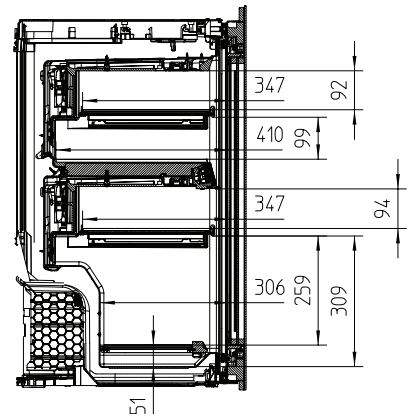

KWT 6422 iG-1

Kalusteisiin sijoitettava viinikaappi

FlexiFrame ja Push2open kaikista vaativimmille viinintuntijoille.

KWT6422iG, KWT6422iG-1, Installation draw

KWT6422iG, KWT6422iG-1, Installation draw, side view

KWT6422iG, KWT6422iG-1, Installation draw

KWT6422iG, KWT6422iG-1, Installation draw, side view

ENB1060, combination 2x45er + KWT6422iG, Installation draw

KWT6422iG, KWT6422iG-1, Interior dimensions (Installation drawings)