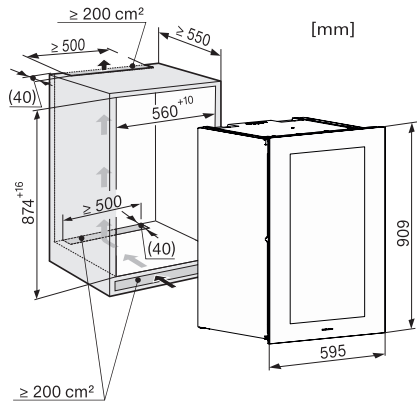

KWT 6422 iG-1

Kalusteisiin sijoitettava viinikaappi

FlexiFrame ja Push2open kaikista vaativimmille viinintuntijoille.

KWT6422iG, KWT6422iG-1, Installation draw