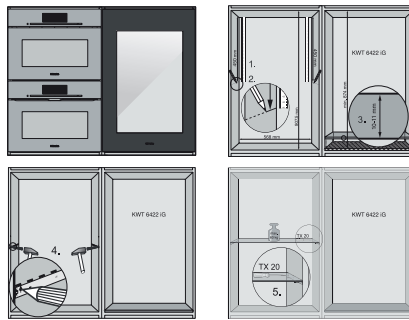

KWT 6422 iG-1

Kalusteisiin sijoitettava viinikaappi

FlexiFrame ja Push2open kaikista vaativimmille viinintuntijoille.