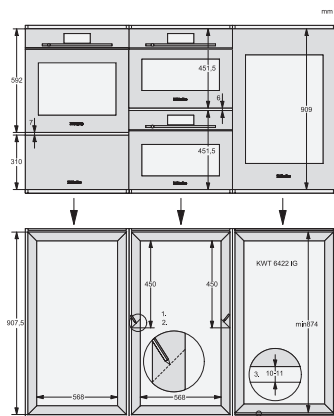

KWT 6422 iG-1

Kalusteisiin sijoitettava viinikaappi

FlexiFrame ja Push2open kaikista vaativimmille viinintuntijoille.

KWT6422iG, KWT6422iG-1, Installation draw

KWT6422iG, KWT6422iG-1, Installation draw, side view

KWT6422iG, KWT6422iG-1, Installation draw

KWT6422iG, KWT6422iG-1, Installation draw, side view

ENB1060, combination 2x45er + KWT6422iG, Installation draw

KWT6422iG, KWT6422iG-1, Interior dimensions (Installation drawings)

ENB1060, combination 60er & 32er ESW + 2x45er + KWT6422iG, Installation draw

ENB1060, combination 45er & 60er + KWT 6422 iG & 14er EVS, Installation draw