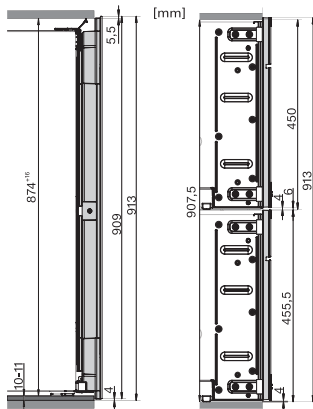

KWT 6422 iG-1

Kalusteisiin sijoitettava viinikaappi

FlexiFrame ja Push2open kaikista vaativimmille viinintuntijoille.

KWT6422iG, KWT6422iG-1, Installation draw

KWT6422iG, KWT6422iG-1, Installation draw, side view

KWT6422iG, KWT6422iG-1, Installation draw

KWT6422iG, KWT6422iG-1, Installation draw, side view

ENB1060, combination 2x45er + KWT6422iG, Installation draw

KWT6422iG, KWT6422iG-1, Interior dimensions (Installation drawings)