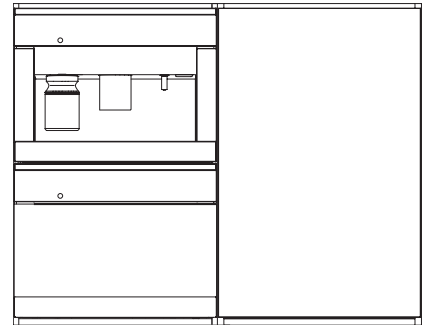

KWT 6422 iG-1

Kalusteisiin sijoitettava viinikaappi

FlexiFrame ja Push2open kaikista vaativimmille viinintuntijoille.

KWT6422iG, KWT6422iG-1, Installation draw

KWT6422iG, KWT6422iG-1, Installation draw, side view