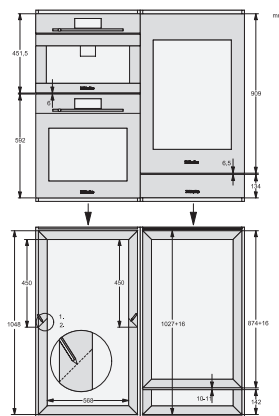

ENB1060, combination 2x45er + KWT6422iG, Installation draw

ENB1060, combination 45er & 60er + KWT 6422 iG & 14er EVS, Installation draw