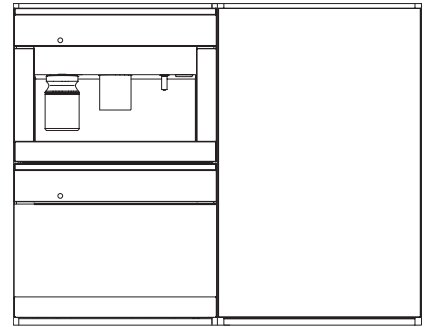

KWT 6422 iG-1

Kalusteisiin sijoitettava viinikaappi

FlexiFrame ja Push2open kaikista vaativimmille viinintuntijoille.

KWT6422iG, KWT6422iG-1, Installation draw

KWT6422iG, KWT6422iG-1, Installation draw, side view

KWT6422iG, KWT6422iG-1, Installation draw

KWT6422iG, KWT6422iG-1, Installation draw, side view

ENB1060, combination 2x45er + KWT6422iG, Installation draw

KWT6422iG, KWT6422iG-1, Interior dimensions (Installation drawings)