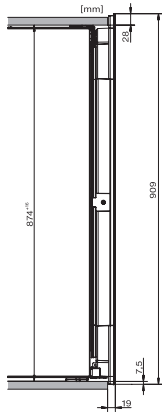

KWT 6422 iG-1

Kalusteisiin sijoitettava viinikaappi

FlexiFrame ja Push2open kaikista vaativimmille viinintuntijoille.

KWT6422iG, KWT6422iG-1, Installation draw

KWT6422iG, KWT6422iG-1, Installation draw, side view

KWT6422iG, KWT6422iG-1, Installation draw

KWT6422iG, KWT6422iG-1, Installation draw, side view

ENB1060, combination 2x45er + KWT6422iG, Installation draw

KWT6422iG, KWT6422iG-1, Interior dimensions (Installation drawings)