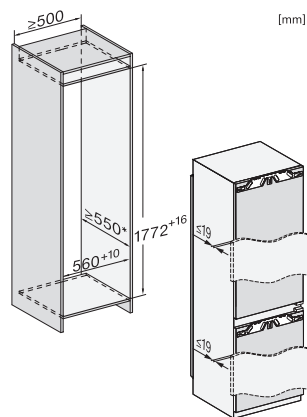

KFN7734C, KFN7734F, KFN7734D, KFN7764D, KFN7785D, KFN7744E, KFN7774B, built-in (footnote*) (installation drawings)