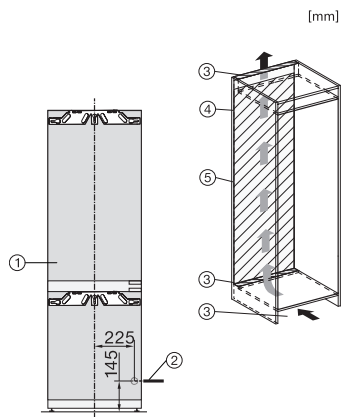

KFN 7744 C 125 Gala Ed

Kalusteisiin sij. jääkaappipakastin

Parhaaseen kylmäsäilytykseen: PerfectFresh Pro, LED-valaistus ja NoFrost.

KFN7734C, KFN7734F, KFN7734D, KFN7764D,
KFN7785D, KFN7744E, KFN7774D, installation (footnote*)
(installation drawings)