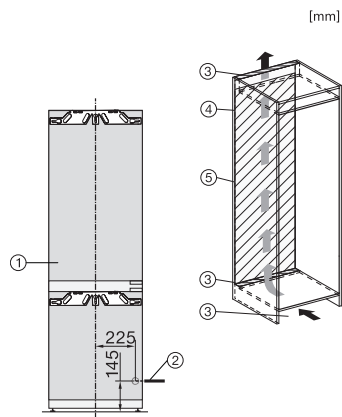

KFN 7744 C 125 Gala Ed

Kalusteisiin sij. jääkaappipakastin

Parhaaseen kylmäsäilytykseen: PerfectFresh Pro, LED-valaistus ja NoFrost.

KFN7734C, KFN7734F, KFN7734D, KFN7764D, KFN7785D, KFN7744E, KFN7774B, installation (footnote*) (installation drawings)