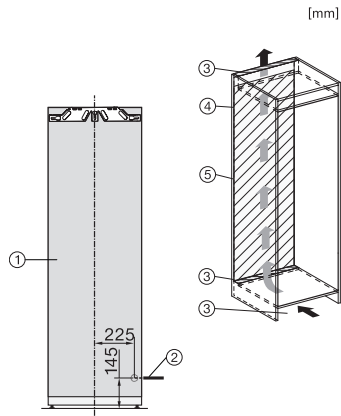

K 7747 C 125 Gala Ed
Kalusteisiin sijoitettava jääkaappi
PerfectFresh Pro ja DynaCool ammattimaiseen säilytykseen.

K7733E, K7763E, K7732E, K7734F, K7764E, K7743E, K7744E, K7773D, K7774D (footnote*) (installation drawings)