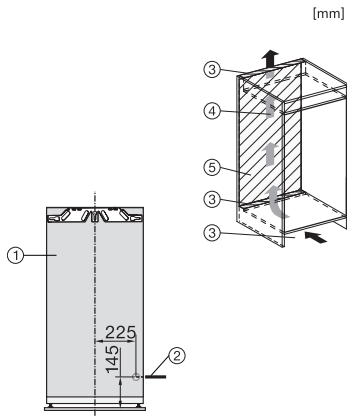

K 7348 C 125 Gala Ed
Kalusteisiin sijoitettava jääkaappi
PerfectFresh Pro -laatikot, 4* pakastinosa.

K7364D, K7343D, K7344D, K7348C 125 Gala Edition, K7373B, K7374D, installation (footnote*) (installation drawings)