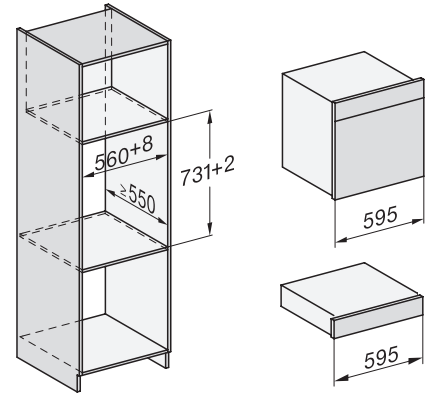

Installation_DGC_XXL_ESW7x10_EVS7010 installation drawings