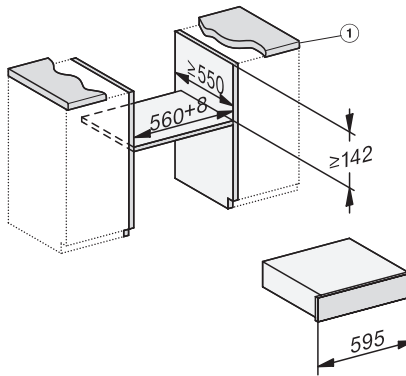

Helppohoitoisuus

Suora ohjauspaneeli	•
Huomautus vakuumpumpun kosteuden poistosta	•
Vaihdeettava saumauspalkki	•

Turvallisuus

Virran turvakatkaisu	•
----------------------	---

Tekniset tiedot

Laitteen leveys, mm	595
Laitteen korkeus, mm	141
Laitteen syvyys, mm	570
Sisätilan käyttökorkuus, mm	80
Kokonaisliitântäteho, kW	0,32
Jännite, V	230
Taajuus, Hz	50-60
Sulakekoko, A	10
Vaiheiden määrä	1
Virtajohto, jossa pistotulppa	•
Liitântäjohdon pituus, m	1,8

Vakiovarusteet

Sovitin vakuumointialle	1
Vakuumointikoroke	1
Vakuumointipussit	•
Vakuumointipussien määrä, 180 × 280 mm	50
Vakuumointipussien määrä, 240 × 350 mm	50

EVS 7010 125 Gala Ed
 Kahvaton integroitu vakumointilaatikko, kork. 14 cm
 ruoan ammattimaiseen tyhjiöpakkaamiseen.

Installation_DG_DGM_DGC_XL_ESW7x10_EVS7010, installation drawings

Side view_DG_DGM_ESW7x10_EVS7010 installation drawings

Installation_DGC_XXL_ESW7x10_EVS7010 installation drawings

built-in ESW7x10 EVS7010, installation drawing

built-in EVS 7010 build-under, installation drawing

side view ESW7x10 EVS7010, installation drawing

Installation EVS7010, installation drawing