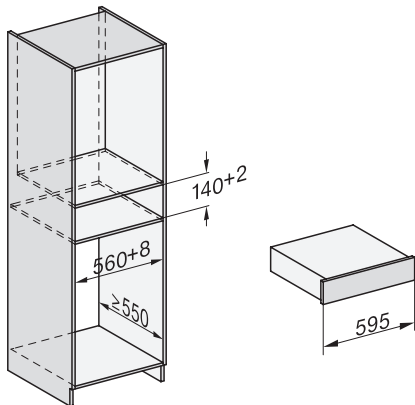

built-in ESW7x10 EVS7010, installation drawing