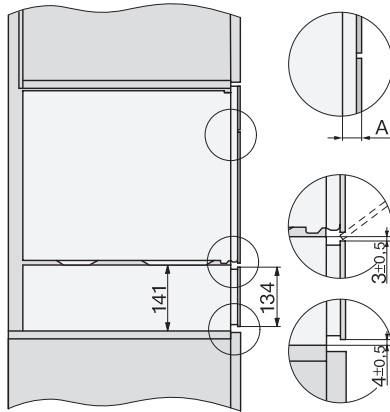

Side view_DG_DGM_ESW7x10_EVS7010 installation drawings