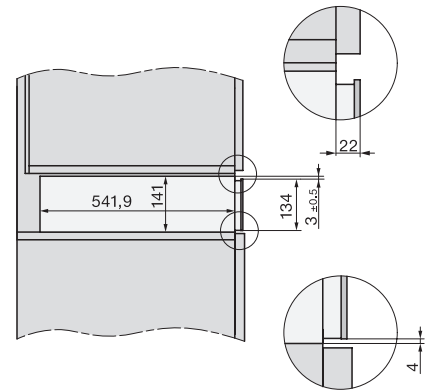

Helppohoitoisuus

Suora ohjauspaneeli	•
Huomautus vakuumpumpun kosteuden poistosta	•
Vaihdeettava saumauspalkki	•

Turvallisuus

Virran turvakatkaisu	•
----------------------	---

Tekniset tiedot

Laitteen leveys, mm	595
Laitteen korkeus, mm	141
Laitteen syvyys, mm	570
Sisätilan käyttökorkuus, mm	80
Kokonaisliitântäteho, kW	0,32
Jännite, V	230
Taajuus, Hz	50-60
Sulakekoko, A	10
Vaiheiden määrä	1
Virtajohto, jossa pistotulppa	•
Liitântäjohdon pituus, m	1,8

Vakiovarusteet

Sovitin vakuumointialle	1
Vakuumointikoroke	1
Vakuumointipussit	•
Vakuumointipussien määrä, 180 × 280 mm	50
Vakuumointipussien määrä, 240 × 350 mm	50

EVS 7010 125 Gala Ed
 Kahvaton integroitu vakumointilaatikko, kork. 14 cm
 ruoan ammattimaiseen tyhjiöpakkaamiseen.

Installation_DG_DGM_DGC_XL_ESW7x10_EVS7010, installation drawings

Side view_DG_DGM_ESW7x10_EVS7010 installation drawings

Installation_DGC_XXL_ESW7x10_EVS7010 installation drawings

built-in ESW7x10 EVS7010, installation drawing

built-in EVS 7010 build-under, installation drawing

side view ESW7x10 EVS7010, installation drawing

Installation EVS7010, installation drawing