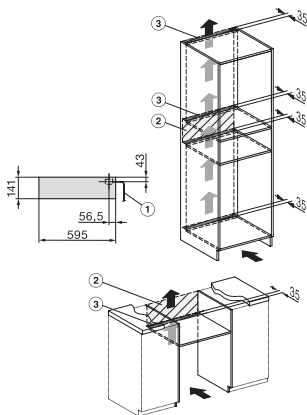

Helppohoitoisuus

Suora ohjauspaneeli	•
Huomautus vakuumpumpun kosteuden poistosta	•
Vaihdeettava saumauspalkki	•

Turvallisuus

Virran turvakatkaisu	•
----------------------	---

Tekniset tiedot

Laitteen leveys, mm	595
Laitteen korkeus, mm	141
Laitteen syvyys, mm	570
Sisätilan käyttökorkuus, mm	80
Kokonaisliitântäteho, kW	0,32
Jännite, V	230
Taajuus, Hz	50-60
Sulakekoko, A	10
Vaiheiden määrä	1
Virtajohto, jossa pistotulppa	•
Liitântäjohdon pituus, m	1,8

Vakiovarusteet

Sovitin vakuumointialle	1
Vakuumointikoroke	1
Vakuumointipussit	•
Vakuumointipussien määrä, 180 × 280 mm	50
Vakuumointipussien määrä, 240 × 350 mm	50

EVS 7010 125 Gala Ed
 Kahvaton integroitu vakumointilaatikko, kork. 14 cm
 ruoan ammattimaiseen tyhjiöpakkaamiseen.

Installation_DG_DGM_DGC_XL_ESW7x10_EVS7010, installation drawings

Side view_DG_DGM_ESW7x10_EVS7010 installation drawings

Installation_DGC_XXL_ESW7x10_EVS7010 installation drawings

built-in ESW7x10 EVS7010, installation drawing

built-in EVS 7010 build-under, installation drawing

side view ESW7x10 EVS7010, installation drawing

Installation EVS7010, installation drawing