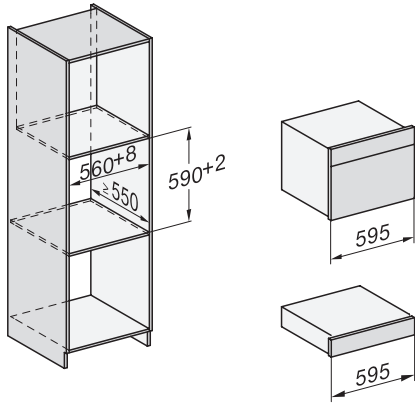

Helppohoitoisuus

Suora ohjauspaneeli	•
Huomautus vakuumpumpun kosteuden poistosta	•
Vaihdeettava saumauspalkki	•

Turvallisuus

Virran turvakatkaisu	•
----------------------	---

Tekniset tiedot

Laitteen leveys, mm	595
Laitteen korkeus, mm	141
Laitteen syvyys, mm	570
Sisätilan käyttökorkuus, mm	80
Kokonaisliitântäteho, kW	0,32
Jännite, V	230
Taajuus, Hz	50-60
Sulakekoko, A	10
Vaiheiden määrä	1
Virtajohto, jossa pistotulppa	•
Liitântäjohdon pituus, m	1,8

Vakiovarusteet

Sovitin vakuumointialle	1
Vakuumointikoroke	1
Vakuumointipussit	•
Vakuumointipussien määrä, 180 × 280 mm	50
Vakuumointipussien määrä, 240 × 350 mm	50

EVS 7010 125 Gala Ed
 Kahvaton integroitu vakumointilaatikko, kork. 14 cm
 ruoan ammattimaiseen tyhjiöpakkaamiseen.