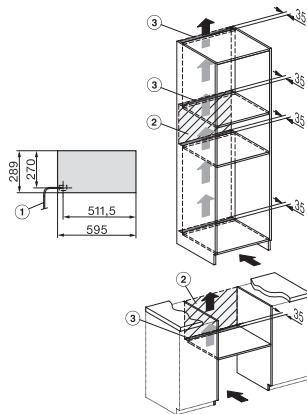

Virtajohto, jossa pistotulppa	•
Liitäntäjohdon pituus, m	2,0
Vakiovarusteet	
Liukuestematto	1
Täyttötillaa lisäävä ritilä	1

ESW 7020 125 Gala Ed

29 cm korkea kahvaton Gourmet-lämpölaatikko

astianlämmitykseen, ruoan lämpimänäpitoon ja matalalämpökypsennykseen.

ESW7020, Installation drawings, XL combination niche height

side view ESW7x20, installation drawing

built-in ESW7x20, installation drawing

Installation ESW7x20, installation drawing