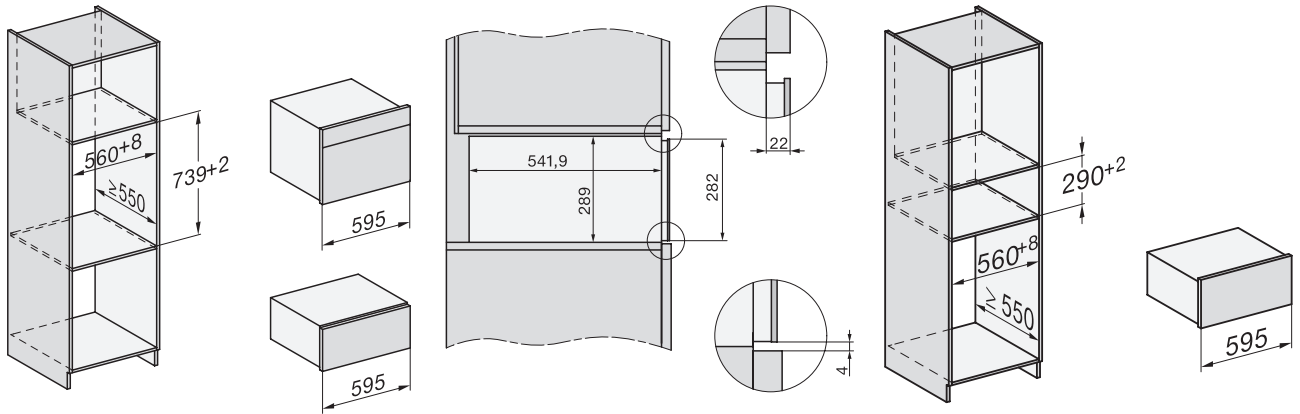

ESW 7020 125 Gala Ed

29 cm korkea kahvaton Gourmet-lämpölaatikko

astianlämmitykseen, ruoan lämpimänäpitoon ja matalalämpökypsennykseen.

EAN: 4002516719946 / Materiaalin numero: 12317450 /
Vanhan materiaalin numero: 30702050NER

Virtajohto, jossa pistotulppa	•
Liitäntäjohdon pituus, m	2,0
Vakiovarusteet	
Liukuestematto	1
Täyttötillaa lisäävä ritilä	1

ESW 7020 125 Gala Ed

29 cm korkea kahvaton Gourmet-lämpölaatikko

astianlämmitykseen, ruoan lämpimänäpitoon ja matalalämpökypsennykseen.

ESW7020, Installation drawings, XL combination niche height

side view ESW7x20, installation drawing

built-in ESW7x20, installation drawing

Installation ESW7x20, installation drawing