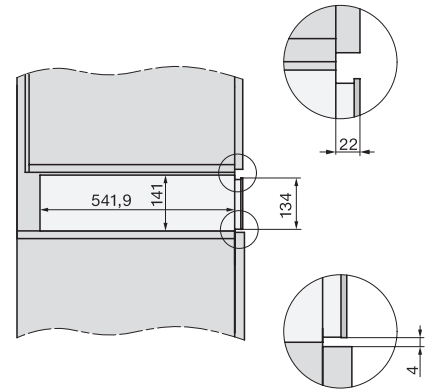

## ESW 7010 125 Gala Ed

14 cm korkea kahvaton Gourmet-lämpimänäpitolaatikko

astianlämmitykseen, ruoan lämpimänäpitoon ja matalalämpökypsennykseen.

ESW7x10, DGC7x4xHCPro, DGC7x4xHCXPro, installation drawings

ESW7x10, EVS7010, DG7x4x, DGM7x4x installation drawings

ESW7x10, EVS7010, DGC7x6xHCPro, DGC7x6xHCXPro installation drawings

built-in ESW7x10 EVS7010, installation drawing

Installation ESW7x10, installation drawing, AU, GB

side view ESW7x10 EVS7010, installation drawing