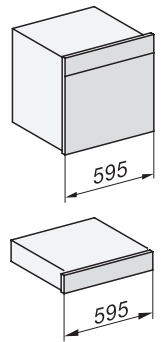

ESW7x10, EVS7010, DGC7x6xHCPro, DGC7x6xHCXPro installation drawings