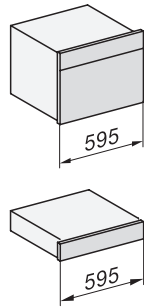

Virtajohto, jossa pistotulppa

•

Liitäntäjohdon pituus, m

2,0

**Vakiovarusteet**

Liukuestematto

1

## ESW 7010 125 Gala Ed

14 cm korkea kahvaton Gourmet-lämpimänäpitolaatikko

astianlämmitykseen, ruoan lämpimänäpitoon ja matalalämpökypsennykseen.

ESW7x10, DGC7x4xHCPro, DGC7x4xHCXPro, installation drawings