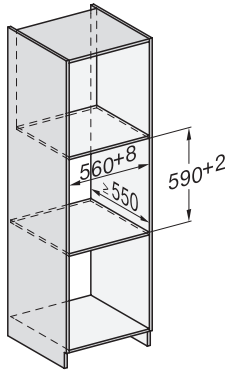

## ESW 7010 125 Gala Ed

14 cm korkea kahvaton Gourmet-lämpimänäpitolaatikko

astianlämmitykseen, ruoan lämpimänäpitoon ja matalalämpökypsennykseen.

ESW7x10, DGC7x4xHCPro, DGC7x4xHCXPro, installation drawings