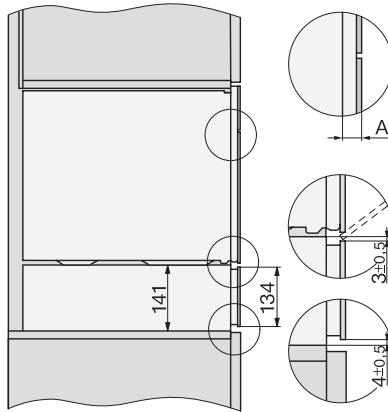

ESW 7010 125 Gala Ed

14 cm korkea kahvaton Gourmet-lämpimänäpitolaatikko  
astianlämmitykseen, ruoan lämpimänäpitoon ja matalalämpökypsennykseen.

EAN: 4002516719830 / Materiaalin numero: 12317440 /  
Vanhan materiaalin numero: 30701050NER

Virtajohto, jossa pistotulppa

•

Liitäntäjohdon pituus, m

2,0

**Vakiovarusteet**

Liukuestematto

1

## ESW 7010 125 Gala Ed

14 cm korkea kahvaton Gourmet-lämpimänäpitolaatikko

astianlämmitykseen, ruoan lämpimänäpitoon ja matalalämpökypsennykseen.

ESW7x10, DGC7x4xHCPro, DGC7x4xHCXPro, installation drawings

side view ESW7x10 EVS7010, installation drawing