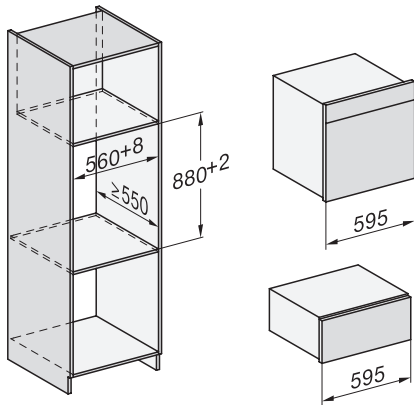

DGC 7460 HCX Pro 125 Gala Ed Kahvaton yhdistelmähöyryuuni

ESW7x20, DGC7x6xHCPro, DGC7x6xHCXPro installation drawings