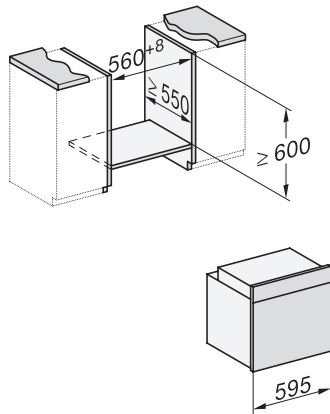

H 7860 BPX 125 Gala Ed

Kahvaton uuni

saumaton muotoilu, paistolämpömittari ja BrilliantLight.

EAN: 4002516752936 / Materiaalin numero: 12317210 /  
Vanhan materiaalin numero: 22786085NER

Sijoitusaukon maksimikorkeus, mm	595
Sijoitusaukon syvyys, mm	550
Laitteen leveys, mm	595
Laitteen korkeus, mm	596
Laitteen syvyys, mm	568
Paino, kg	47,0
Kokonaisliitäntäteho, kW	3,70
Jännite, V	220-240
Taajuus, Hz	50
Sulakekoko, A	16
Vaiheiden määrä	1
Virtajohto, jossa pistotulppa	•
Liitäntäjohdon pituus, m	1,50
Lamppujen vaihto	Asiakaspalvelu
<b>Vakiovarusteet</b>	
PerfectClean-pinnoitettu leivinpelti	1
PerfectClean-pinnoitettu Gourmet-paisto- ja AirFry-reikäpelti	1
PerfectClean-pinnoitettu yleispelti	1
PyroFit-uuniritilä	1
PyroFit FlexiClip-teleskooppikiskot	1
Irrotettavat PyroFit-pellinkannattimet (pari)	1
Kalkinpoistotabletit	2
<b>Näytön kielivaihtoehdot</b>	

H 7860 BPX 125 Gala Ed  
 Kahvaton uuni  
 saumaton muotoilu, paistolämpömittari ja BrilliantLight.

installation H7000 XL, installation drawing

side view H7000 XL, installation drawings

built-in H7000 XL, installation drawing

H226x-1B/BP/E/EP/I/IP, H2x6xB/BP, H7x6xB/BP/BPX,  
 installation drawings

side view H7000 XL build-under, installation drawing