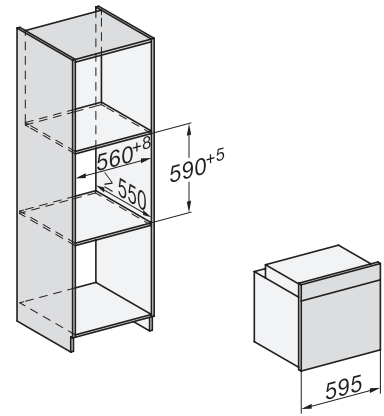

H 7860 BPX 125 Gala Ed

Kahvaton uuni

saumaton muotoilu, paistolämpömittari ja BrilliantLight.

EAN: 4002516752936 / Materiaalin numero: 12317210 /  
Vanhan materiaalin numero: 22786085NER

Sijoitusaukon maksimikorkeus, mm	595
Sijoitusaukon syvyys, mm	550
Laitteen leveys, mm	595
Laitteen korkeus, mm	596
Laitteen syvyys, mm	568
Paino, kg	47,0
Kokonaisliitäntäteho, kW	3,70
Jännite, V	220-240
Taajuus, Hz	50
Sulakekoko, A	16
Vaiheiden määrä	1
Virtajohto, jossa pistotulppa	•
Liitäntäjohdon pituus, m	1,50
Lamppujen vaihto	Asiakaspalvelu
<b>Vakiovarusteet</b>	
PerfectClean-pinnoitettu leivinpelti	1
PerfectClean-pinnoitettu Gourmet-paisto- ja AirFry-reikäpelti	1
PerfectClean-pinnoitettu yleispelti	1
PyroFit-uuniritilä	1
PyroFit FlexiClip-teleskooppikiskot	1
Irrotettavat PyroFit-pellinkannattimet (pari)	1
Kalkinpoistotabletit	2
<b>Näytön kielivaihtoehdot</b>	

H 7860 BPX 125 Gala Ed  
 Kahvaton uuni  
 saumaton muotoilu, paistolämpömittari ja BrilliantLight.

installation H7000 XL, installation drawing

side view H7000 XL, installation drawings

built-in H7000 XL, installation drawing