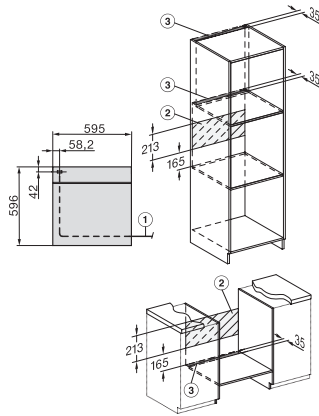

H 7860 BPX 125 Gala Ed
Kahvaton uuni
saumaton muotoilu, paistolämpömittari ja BrilliantLight.

installation H7000 XL, installation drawing