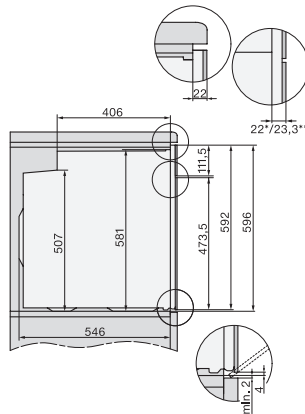

H 7860 BPX 125 Gala Ed

Kahvaton uuni

saumaton muotoilu, paistolämpömittari ja BrilliantLight.

EAN: 4002516752936 / Materiaalin numero: 12317210 /  
Vanhan materiaalin numero: 22786085NER

Sijoitusaukon maksimikorkeus, mm	595
Sijoitusaukon syvyys, mm	550
Laitteen leveys, mm	595
Laitteen korkeus, mm	596
Laitteen syvyys, mm	568
Paino, kg	47,0
Kokonaisliitäntäteho, kW	3,70
Jännite, V	220-240
Taajuus, Hz	50
Sulakekoko, A	16
Vaiheiden määrä	1
Virtajohto, jossa pistotulppa	•
Liitäntäjohdon pituus, m	1,50
Lamppujen vaihto	Asiakaspalvelu
<b>Vakiovarusteet</b>	
PerfectClean-pinnoitettu leivinpelti	1
PerfectClean-pinnoitettu Gourmet-paisto- ja AirFry-reikäpelti	1
PerfectClean-pinnoitettu yleispelti	1
PyroFit-uuniritilä	1
PyroFit FlexiClip-teleskooppikiskot	1
Irrotettavat PyroFit-pellinkannattimet (pari)	1
Kalkinpoistotabletit	2
<b>Näytön kielivaihtoehdot</b>	

H 7860 BPX 125 Gala Ed  
 Kahvaton uuni  
 saumaton muotoilu, paistolämpömittari ja BrilliantLight.

installation H7000 XL, installation drawing

side view H7000 XL, installation drawings

built-in H7000 XL, installation drawing

H226x-1B/BP/E/EP/I/IP, H2x6xB/BP, H7x6xB/BP/BPX,  
 installation drawings

side view H7000 XL build-under, installation drawing