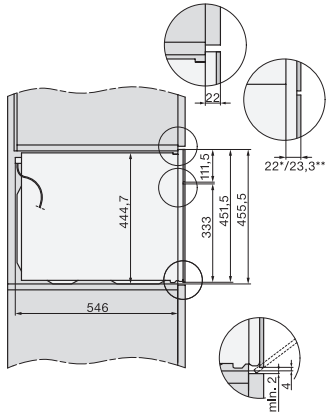

Laitteen korkeus, mm	456
Laitteen syvyys, mm	562
Paino, kg	38,0
Kokonaisliitäntäteho, kW	3,20
Jännite, V	220-240
Taajuus, Hz	50
Sulakekoko, A	16
Vaiheiden määrä	1
Virtajohto, jossa pistotulppa	•
Liitäntäjohdon pituus, m	2,00
Lamppujen vaihto	Asiakaspalvelu
Vakiovarusteet	
PerfectClean-pinnoitettu uuniritilä	1
Johdollinen paistolämpömittari	1
Lasinen uunipannu	2

H 7840 BMX 125 Gala Ed

Kahvaton mikroaaltoyhdistelmäuuni

saumaton muotoilu, automaattiohjelmia ja paistolämpömittari

side view H7000 BM, installation drawings

built-in H7000 BM, installation drawing

built-in H7000 BM build-under, installation drawings