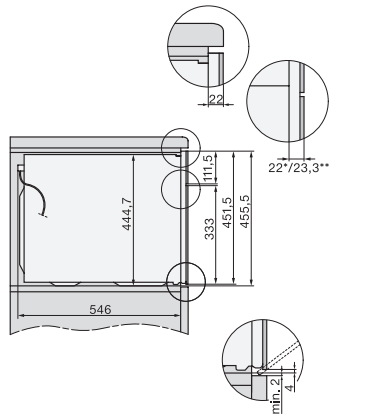

Laitteen korkeus, mm	456
Laitteen syvyys, mm	562
Paino, kg	38,0
Kokonaisliitäntäteho, kW	3,20
Jännite, V	220-240
Taajuus, Hz	50
Sulakekoko, A	16
Vaiheiden määrä	1
Virtajohto, jossa pistotulppa	•
Liitäntäjohdon pituus, m	2,00
Lamppujen vaihto	Asiakaspalvelu
Vakiovarusteet	
PerfectClean-pinnoitettu uuniritilä	1
Johdollinen paistolämpömittari	1
Lasinen uunipannu	2

H 7840 BMX 125 Gala Ed

Kahvaton mikroaaltoyhdistelmäuuni

saumaton muotoilu, automaattiohjelmia ja paistolämpömittari

side view H7000 BM, installation drawings

built-in H7000 BM, installation drawing

built-in H7000 BM build-under, installation drawings

installation H7000 BM, installation drawing

side view H7000 BM build-under, installation drawings