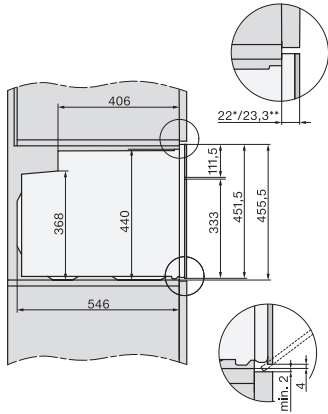

H 7840 BPX 125 Gala Ed

Kahvaton pienikokoinen uuni
saumaton muotoilu, paistolämpömittari ja BrilliantLight.

EAN: 4002516752929 / Materiaalin numero: 12317190 /
Vanhan materiaalin numero: 22784085NER

Sijoitusaukon maksimikorkeus, mm	452
Sijoitusaukon syvyys, mm	550
Laitteen leveys, mm	595
Laitteen korkeus, mm	456
Laitteen syvyys, mm	568
Paino, kg	38,0
Kokonaisliitäntäteho, kW	3,20
Jännite, V	220-240
Taajuus, Hz	50
Sulakekoko, A	16
Vaiheiden määrä	1
Virtajohto, jossa pistotulppa	•
Liitäntäjohdon pituus, m	1,50
Lamppujen vaihto	Asiakaspalvelu

H 7840 BPX 125 Gala Ed
 Kahvaton pienikokoinen uuni
 saumaton muotoilu, paistolämpömittari ja BrilliantLight.

side view H7000 M, installation drawings

built-in H7000 M, installation drawing

built-in H7000 M build-under, installation drawing