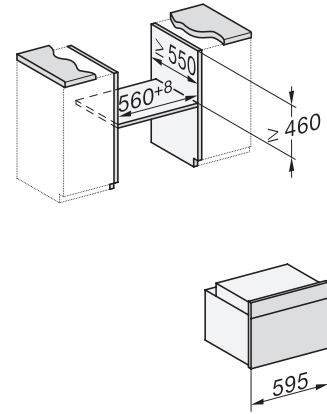

H 7840 BPX 125 Gala Ed

Kahvaton pienikokoinen uuni
saumaton muotoilu, paistolämpömittari ja BrilliantLight.

EAN: 4002516752929 / Materiaalin numero: 12317190 /
Vanhan materiaalin numero: 22784085NER

Sijoitusaukon maksimikorkeus, mm	452
Sijoitusaukon syvyys, mm	550
Laitteen leveys, mm	595
Laitteen korkeus, mm	456
Laitteen syvyys, mm	568
Paino, kg	38,0
Kokonaisliitäntäteho, kW	3,20
Jännite, V	220-240
Taajuus, Hz	50
Sulakekoko, A	16
Vaiheiden määrä	1
Virtajohto, jossa pistotulppa	•
Liitäntäjohdon pituus, m	1,50
Lamppujen vaihto	Asiakaspalvelu

H 7840 BPX 125 Gala Ed
 Kahvaton pienikokoinen uuni
 saumaton muotoilu, paistolämpömittari ja BrilliantLight.

side view H7000 M, installation drawings

built-in H7000 M, installation drawing

built-in H7000 M build-under, installation drawing