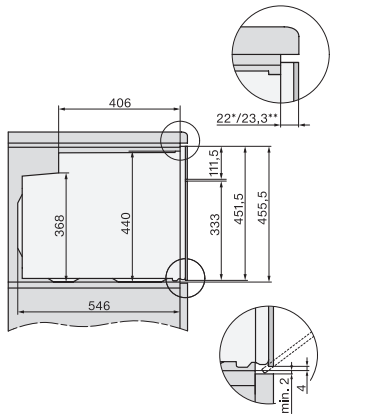

H 7840 BPX 125 Gala Ed

Kahvaton pienikokoinen uuni
saumaton muotoilu, paistolämpömittari ja BrilliantLight.

EAN: 4002516752929 / Materiaalin numero: 12317190 /
Vanhan materiaalin numero: 22784085NER

Sijoitusaukon maksimikorkeus, mm	452
Sijoitusaukon syvyys, mm	550
Laitteen leveys, mm	595
Laitteen korkeus, mm	456
Laitteen syvyys, mm	568
Paino, kg	38,0
Kokonaisliitäntäteho, kW	3,20
Jännite, V	220-240
Taajuus, Hz	50
Sulakekoko, A	16
Vaiheiden määrä	1
Virtajohto, jossa pistotulppa	•
Liitäntäjohdon pituus, m	1,50
Lamppujen vaihto	Asiakaspalvelu

H 7840 BPX 125 Gala Ed
 Kahvaton pienikokoinen uuni
 saumaton muotoilu, paistolämpömittari ja BrilliantLight.

side view H7000 M, installation drawings

built-in H7000 M, installation drawing

built-in H7000 M build-under, installation drawing

Installation H7000 M, installation drawing

side view H7000 M build-under, installation drawings