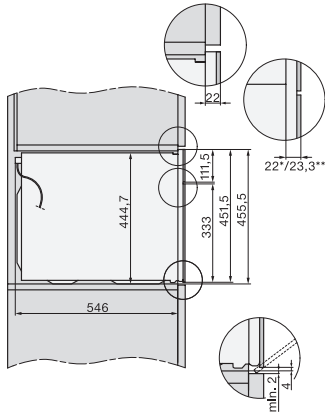

H 7440 BMX 125 Gala Ed

Kahvaton mikroaaltoyhdistelmäuuni

saumaton muotoilu, automaattiohjelmia ja yhdistettyjä toimintatapoja.

side view H7000 BM, installation drawings