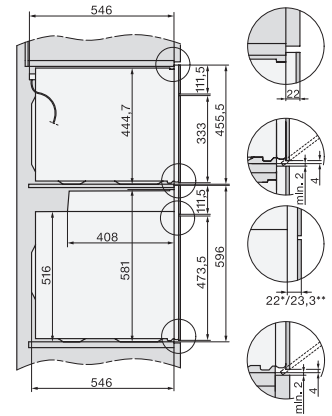

Tekniset tiedot

Uunitilan tilavuus, l	43
Kannatintensojen määrä	3
Kannatintensojen määrä uunitilassa 1	3
Kannatintensojen määrä uunitilassa 2	3
Uunin valo	1 LED-spotti
Lämpötilat, °C	30–250
Lämpötilat, minimi, °C	30
Lämpötilat, maksimi, °C	250
Elektronisesti ohjattu mikroaaltoteho	•
Mikroaaltotehotasot, W	
Sijoitusaukon minimileveys, mm	560
Sijoitusaukon maksimileveys, mm	568
Sijoitusaukon minimikorkeus, mm	450
Sijoitusaukon maksimikorkeus, mm	452
Sijoitusaukon syvyys, mm	550
Laitteen leveys, mm	595
Laitteen korkeus, mm	456
Laitteen syvyys, mm	562
Paino, kg	36,0
Kokonaisliitäntäteho, kW	2,70
Jännite, V	220-240
Taajuus, Hz	50
Sulakekoko, A	16
Vaiheiden määrä	1
Virtajohto, jossa pistotulppa	•
Liitäntäjohdon pituus, m	2,00
Lamppujen vaihto	Asiakaspalvelu
Vakiovarusteet	
PerfectClean-pinnoitettu uuniritilä	1
Lasinen uunipannu	1

built-in H7000 BM build-under, installation drawings

installation H7000 BM, installation drawing

side view H7000 BM build-under, installation drawings

H2xxx-1 B/BP/E/IP, H7xxx B/BP/BM/BMX, installation drawings