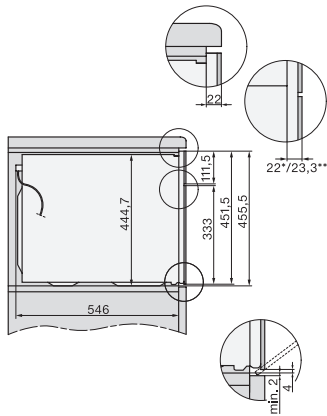

Tekniset tiedot

Uunitilan tilavuus, l	43
Kannatintensojen määrä	3
Kannatintensojen määrä uunitilassa 1	3
Kannatintensojen määrä uunitilassa 2	3
Uunin valo	1 LED-spotti
Lämpötilat, °C	30–250
Lämpötilat, minimi, °C	30
Lämpötilat, maksimi, °C	250
Elektronisesti ohjattu mikroaaltoteho	•
Mikroaaltotehotasot, W	
Sijoitusaukon minimileveys, mm	560
Sijoitusaukon maksimileveys, mm	568
Sijoitusaukon minimikorkeus, mm	450
Sijoitusaukon maksimikorkeus, mm	452
Sijoitusaukon syvyys, mm	550
Laitteen leveys, mm	595
Laitteen korkeus, mm	456
Laitteen syvyys, mm	562
Paino, kg	36,0
Kokonaisliitäntäteho, kW	2,70
Jännite, V	220-240
Taajuus, Hz	50
Sulakekoko, A	16
Vaiheiden määrä	1
Virtajohto, jossa pistotulppa	•
Liitäntäjohdon pituus, m	2,00
Lamppujen vaihto	Asiakaspalvelu
Vakiovarusteet	
PerfectClean-pinnoitettu uuniritilä	1
Lasinen uunipannu	1

built-in H7000 BM build-under, installation drawings

installation H7000 BM, installation drawing

side view H7000 BM build-under, installation drawings

H2xxx-1 B/BP/E/IP, H7xxx B/BP/BM/BMX, installation drawings