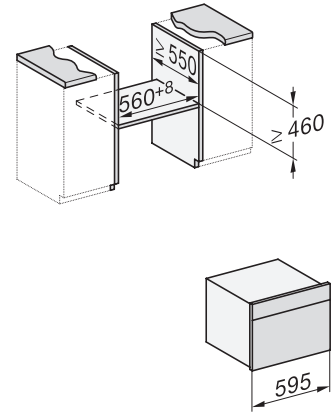

Tekniset tiedot

Uunitilan tilavuus, l	43
Kannatintensojen määrä	3
Kannatintensojen määrä uunitilassa 1	3
Kannatintensojen määrä uunitilassa 2	3
Uunin valo	1 LED-spotti
Lämpötilat, °C	30–250
Lämpötilat, minimi, °C	30
Lämpötilat, maksimi, °C	250
Elektronisesti ohjattu mikroaaltoteho	•
Mikroaaltotehotasot, W	
Sijoitusaukon minimileveys, mm	560
Sijoitusaukon maksimileveys, mm	568
Sijoitusaukon minimikorkeus, mm	450
Sijoitusaukon maksimikorkeus, mm	452
Sijoitusaukon syvyys, mm	550
Laitteen leveys, mm	595
Laitteen korkeus, mm	456
Laitteen syvyys, mm	562
Paino, kg	36,0
Kokonaisliitäntäteho, kW	2,70
Jännite, V	220-240
Taajuus, Hz	50
Sulakekoko, A	16
Vaiheiden määrä	1
Virtajohto, jossa pistotulppa	•
Liitäntäjohdon pituus, m	2,00
Lamppujen vaihto	Asiakaspalvelu
Vakiovarusteet	
PerfectClean-pinnoitettu uuniritilä	1
Lasinen uunipannu	1

built-in H7000 BM build-under, installation drawings

installation H7000 BM, installation drawing

side view H7000 BM build-under, installation drawings

H2xxx-1 B/BP/E/IP, H7xxx B/BP/BM/BMX, installation drawings