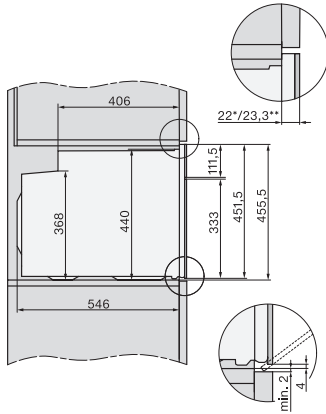

H 7440 BPX 125 Gala Ed
Kahvaton pienikokoinen uuni
saumaton muotoilu, LED-valaisin ja pyrolyysitoiminto.

side view H7000 M, installation drawings