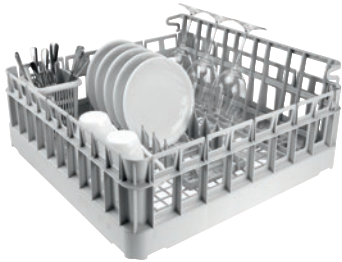

APTD 221

Korisarja

sekalaisista astioista koostuville täyttöerille pienissä kahviloissa.

- Peruskori sis. kolme telinettä lautasille, lasseille ja aterimille
- Erittäin monipuolinen
- Korin mitat: 500 x 500 mm